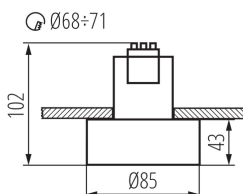

## 27577 MINI RITI GU10 B/W

Stropné bodové svietidlo

5905339275776

MODERN  
design

HIGH  
quality  
finish

Kanlux MINI RITI je menšia, o niečo nižšia verzia obľúbeného svietidla Kanlux RITI. Kanlux MINI RITI je svietidlo vyrobené z hliníka, ktoré sa vyznačuje dobrým spracovaním a moderným dizajnom. Môžeme ho s úspechom použiť ako samostatné osvetlenie alebo kombinovať viacero svietidiel. Odskrutkovateľné telo zaisťuje jednoduchú výmenu svetelného zdroja. Môžeme si vybrať aj farbu reflektora: zlato-medenu s lesklým pigmentom, bielu alebo čiernu. Svietidlo Kanlux MINI RITI je prispôbené na zapustenú montáž.

### PARAMETRE VÝROBKU:

**Farba:** čierna/biela

**Miesto montáže:** na zabudovanie do stropu

**Miesto používania:** vo vnútri

**Minimálna vzdialenosť od osvetľovaného objektu:** 0,5m

**Svetelný zdroj v súprave:** nie

**Výška [mm]:** 102

**Priemer [mm]:** 85

**Montážny otvor [mm]:** Ø68÷71

**Menovité napätie [V]:** 220-240 AC

**Menovitá frekvencia [Hz]:** 50

**Maximálny výkon [W]:** max 10

**Trieda ochrany proti zásahu el. prúdom:** I

## 27577 MINI RITI GU10 B/W

Stropné bodové svietidlo

Dĺžka kusového balenia [cm]: 9  
Šírka kusového balenia [cm]: 9  
Výška kusového balenia [cm]: 10.5  
Hmotnosť kartónu [kg]: 11.5  
Šírka kartónu [cm]: 48  
Výška kartónu [cm]: 23  
Dĺžka kartónu [cm]: 48  
Objem kartónu [m<sup>3</sup>]: 0.052992