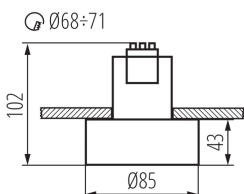

27578 MINI RITI GU10 B/B

Stropné bodové svietidlo

5905339275783

Kanlux MINI RITI je menšia, o niečo nižšia verzia obľúbeného svietidla Kanlux RITI. Kanlux MINI RITI je svietidlo vyrobené z hliníka, ktoré sa vyznačuje dobrým spracovaním a moderným dizajnom. Môžeme ho s úspechom použiť ako samostatné osvetlenie alebo kombinovať viacero svietidiel. Odskrutkovateľné telo zaisťuje jednoduchú výmenu svetelného zdroja. Môžeme si vybrať aj farbu reflektora: zlato-medenu s lesklým pigmentom, bielu alebo čiernu. Svietidlo Kanlux MINI RITI je prispôbené na zapustenú montáž.

PARAMETRE VÝROBKU:

Farba: čierna

Miesto montáže: na zabudovanie do stropu

Miesto používania: vo vnútri

Minimálna vzdialenosť od osvetľovaného objektu : 0,5m

Svetelný zdroj v súprave: nie

Výška [mm]: 102

Priemer [mm]: 85

Montážny otvor [mm]: Ø68÷71

Menovité napätie [V]: 220-240 AC

Menovitá frekvencia [Hz]: 50

Maximálny výkon [W]: max 10

Trieda ochrany proti zásahu el. prúdom : I

Zdroj svetla: PAR16

Pätica: GU10

Rozpätie teploty prostredia, na ktorú môže byť výrobok vystavený [°C]: 5÷25

27578 MINI RITI GU10 B/B

Stropné bodové svietidlo

Dĺžka kusového balenia [cm]: 9
Šírka kusového balenia [cm]: 9
Výška kusového balenia [cm]: 10.5
Hmotnosť kartónu [kg]: 11.5
Šírka kartónu [cm]: 48
Výška kartónu [cm]: 23
Dĺžka kartónu [cm]: 48
Objem kartónu [m³]: 0.052992