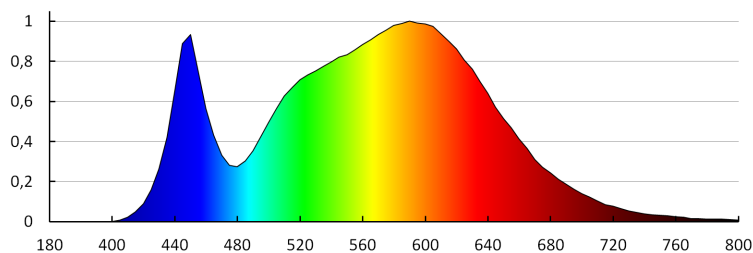

27590 LINUS LED 4W-NW

LED svetidlo pod nábytok

LOGISTICKÉ ÚDAJE:

Spôsob balenia: 30
Počet kusov v druhom balení: 1
Počet kusov v hromadnom balení: 30
Čistá kusová hmotnosť [g]: 142
Gramáž [g]: 190.67
Dĺžka kusového balenia [cm]: 28.5
Šírka kusového balenia [cm]: 6
Výška kusového balenia [cm]: 3
Hmotnosť kartónu [kg]: 5.7201
Šírka kartónu [cm]: 31
Výška kartónu [cm]: 22
Dĺžka kartónu [cm]: 32
Objem kartónu [m³]: 0.021824

KANLUX S.A. (kat 27590) LINUS LED 4W-NW / LDC (Polar)