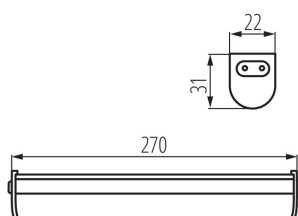

27590 LINUS LED 4W-NW

LED svietidlo pod nábytok

5905339275905

Kanlux LINUS LED nábytkové LED svietidlo má klasický a univerzálny dizajn. Vďaka svojej kompaktnej veľkosti je svietidlo ideálne pre osvetlenie rôznych typov nábytku, skríň a políc. Kanlux LINUS LED možné prepojiť pomocou kábla LINUS LINK.

PARAMETRE VÝROBKU:

Farba: biela

Miesto montáže: k usadeniu na stenu, k usadeniu na strop

Miesto používania: vo vnútri

Minimálna vzdialenosť od osvetľovaného objektu: 0,1m

Možnosť sériového zapojenia: áno

Možnosť spolupráce so stmievačom: ne

Spínač: áno

Dĺžka [mm]: 270

Šírka [mm]: 31

Výška [mm]: 22

Dĺžka kábla [m]: 1.5

Integrovaný LED zdroj svetla: áno

Menovité napätie [V]: 220-240 AC

Menovitá frekvencia [Hz]: 50

Maximálny výkon [W]: 4

Trieda ochrany proti zásahu el. prúdom: II

Materiál difúzora: plast

Typ diódy: LED SMD

Svetelný tok [lm]: 390

Farba svetla: biela

Životnosť [h]: 30000

Počet cyklov zap./vyp.: ≥ 15000

Rozpätie teploty prostredia, na ktorú môže byť výrobok vystavený [°C]: 5÷25

Materiál korpusu: plast

Typ pripojenia: kábel ukončený zástrčkou

Doba nahrievania lampy [s]: ≤ 1

Doba zapnutia lampy [s]: $\leq 0,5$

Maximálny počet svietidiel v sériovom zapojení: 10

Maximálny príkon svietidiel v sériovom zapojení [Σ W]: 120

Stupeň IP: 20

PARAMETRE SVETELNÝCH ZDROJOV LED A OLED:

Trieda energetickej účinnosti: E

Náhradná teplota chromatickosti [K]: 4000

Farebná konzistencia v MacAdamových elipsách: ≤ 6

Index podania farieb: 80