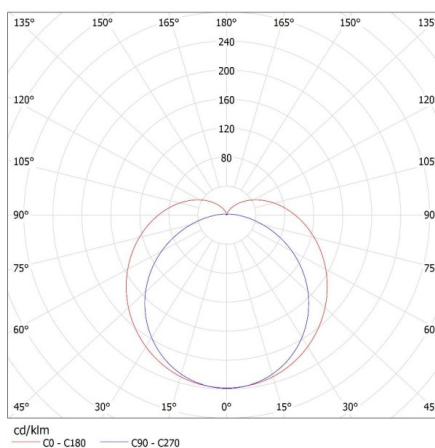

KANLUX S.A. (kat 27590) LINUS LED 4W-NW / LDC (Polar)