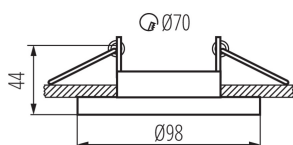

27800 ELNIS S W

Ozdobný prsteň-komponent svietidla

5905339278005

Kanlux ELNIS je svietidlo, ktoré sa skladá z dvoch častí tvoriacich celok. Ide o kombináciu dvoch odlišných prvkov: korpusu (zásadné časti) a krytu (dištančného krúžku), vytvárajúcich ideálne prispôbený celok. ELNIS S je svietidlo s krytom vysokým 10 mm. Kanlux ELNIS sa vyznačuje moderným vzhľadom a veľmi vysokou kvalitou prevedenia.

PARAMETRE VÝROBKU:

Farba: biela

Povinnosť používania samotienených lúčov: áno

Miesto montáže: na zabudovanie do stropu

Miesto používania: vo vnútri

Minimálna vzdialenosť od osvetľovaného objektu: 0,5m

dekoratívny prsteň bez keramickej päty: áno

Výrobok nie je vhodný na zakrytie termoizolačným materiálom: áno

Svetelný zdroj v súprave: ne

Výška [mm]: 44

Priemer [mm]: 98

Montážny otvor [mm]: Ø70

Menovité napätie [V]: 12 AC; 12 DC; 220-240 AC

Maximálny výkon [W]: max 10