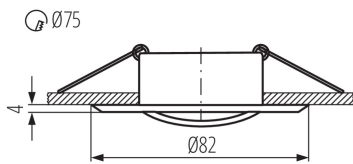

02783 VIDI CTC-5515-C/M

Stropné bodové svietidlo

5905339027832

Kanlux VIDI je rodina jednoduchých tvarov, rôznych bodových svietidiel. Môžeme z nich zostaviť rôzne zostavy osvetlenia, vybrať si z mnohých farieb týchto hliníkových svietidiel.

PARAMETRE VÝROBKU:

Farba: matný chróm

Povinnosť používania samotienených lúčov: áno

Miesto montáže: na zabudovanie do stropu

Miesto používania: vo vnútri

Minimálna vzdialenosť od osvetľovaného objektu: 0,5m

Výrobok nie je určený na montáž na bežne horľavom povrchu: >35W

Výrobok nie je vhodný na zakrytie termoizolačným materiálom: áno

Svetelný zdroj v súprave: nie

Výška [mm]: 22

Priemer [mm]: 82

Montážny otvor [mm]: Ø75

Menovité napätie [V]: 12 AC; 12 DC

Maximálny výkon [W]: max 10

Trieda ochrany proti zásahu el. prúdom: III

Zdroj svetla: MR16

Pätica: Gx5,3

Rozpätie teploty prostredia, na ktorú môže byť výrobok vystavený [°C]: 5÷25

Materiál korpusu: hliníková zliatina

Typ pripojenia: voľné konce káblov

Dĺžka vodiča [m]: 0.12

Prierez kábelu [mm²]: 0.75

Nastavenie uhlov svietidla: v jednej osi

Nastavenie uhlov svietidla [°]: 15

Stupeň IP: 20

LOGISTICKÉ ÚDAJE:

Merná jednotka: kus

Spôsob balenia: 50

Počet kusov v druhom balení: 1

Počet kusov v hromadnom balení: 50

Čistá kusová hmotnosť [g]: 76

Gramáž [g]: 100.2

Dĺžka kusového balenia [cm]: 8.5

Šírka kusového balenia [cm]: 4

Výška kusového balenia [cm]: 8.5