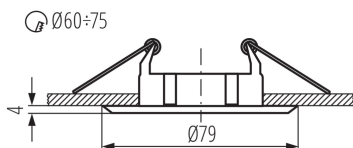

02791 VIDI CTC-5514-C

Stropné bodové svietidlo

5905339027917

Kanlux VIDI je rodina jednoduchých tvarov, rôznych bodových svietidiel. Môžeme z nich zostaviť rôzne zostavy osvetlenia, vybrať si z mnohých farieb týchto hliníkových svietidiel.

PARAMETRE VÝROBKU:

Farba: chróm

Povinnosť používania samotienených lúčov: áno

Miesto montáže: na zabudovanie do stropu

Miesto používania: vo vnútri

Minimálna vzdialenosť od osvetľovaného objektu: 0,5m

Výrobok nie je určený na montáž na bežne horľavom povrchu: >35W

Výrobok nie je vhodný na zakrytie termoizolačným materiálom: áno

Svetelný zdroj v súprave: nie

Výška [mm]: 25

Priemer [mm]: 79

Montážny otvor [mm]: Ø60-75

Menovité napätie [V]: 12 AC; 12 DC

Maximálny výkon [W]: max 10

Trieda ochrany proti zásahu el. prúdom: III

Zdroj svetla: MR16

Pätica: Gx5,3

Rozpätie teploty prostredia, na ktorú môže byť výrobok vystavený [°C]: 5÷25

Materiál korpusu: hliníková zliatina

Typ pripojenia: voľné konce káblov

Dĺžka vodiča [m]: 0.12

Prierez kábelu [mm²]: 0.75

Nastavenie uhlov svietidla: chýbajúce

Stupeň IP: 20

LOGISTICKÉ ÚDAJE:

Merná jednotka: kus

Spôsob balenia: 50

Počet kusov v druhom balení: 1

Počet kusov v hromadnom balení: 50

Čistá kusová hmotnosť [g]: 36

Gramáž [g]: 58.2

Dĺžka kusového balenia [cm]: 8.5

Šírka kusového balenia [cm]: 4

Výška kusového balenia [cm]: 8.5

Hmotnosť kartónu [kg]: 2.91