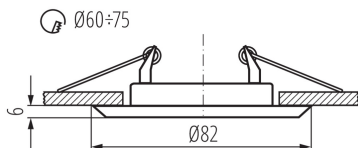

02821 HORN CTC-3114-SN/N

Stropné bodové svietidlo

5905339028211

Rodina populárnych očiek Kanlux HORN je prierezom od klasických modelov po výrazné farebné kombinácie. Každý si môže vybrať model, ktorý sa dokonale hodí do jeho interiéru.

PARAMETRE VÝROBKU:

Farba: saténový nikel/nikel

Povinnosť používania samotienených lúčov: áno

Miesto montáže: na zabudovanie do stropu

Miesto používania: vo vnútri

Minimálna vzdialenosť od osvetľovaného objektu: 0,5m

Výrobok nie je určený na montáž na bežne horľavom povrchu: >35W

Výrobok nie je vhodný na zakrytie termoizolačným materiálom: áno

Svetelný zdroj v súprave: nie

Výška [mm]: 27

Priemer [mm]: 82

Montážny otvor [mm]: Ø60-75

Menovité napätie [V]: 12 AC; 12 DC

Maximálny výkon [W]: max 10

Trieda ochrany proti zásahu el. prúdom: III

Zdroj svetla: MR16

Pätica: Gx5,3

Rozpätie teploty prostredia, na ktorú môže byť výrobok vystavený [°C]: 5÷25

Materiál korpusu: oceľ

Typ pripojenia: voľné konce káblov

Dĺžka vodiča [m]: 0.12

Prierez kábelu [mm²]: 0.75

Nastavenie uhlov svietidla: chýbajúce

Stupeň IP: 20

LOGISTICKÉ ÚDAJE:

Merná jednotka: kus

Spôsob balenia: 50

Počet kusov v druhom balení: 1

Počet kusov v hromadnom balení: 50

Počet kusov vo vrstve na palete: 350

Čistá kusová hmotnosť [g]: 46

Gramáž [g]: 74

Dĺžka kusového balenia [cm]: 8.5

Šírka kusového balenia [cm]: 3.5

Výška kusového balenia [cm]: 8.5