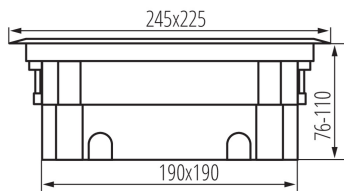

### PARAMETRE VÝROBKU:

**Farba:** antracit

**Miesto montáže:** na zabudovanie do zeme

**Dĺžka [mm]:** 245

**Šírka [mm]:** 225

**Výška [mm]:** 110

**Menovité napätie [V]:** 250 AC

**Menovitý prúd [A]:** 16

### LOGISTICKÉ ÚDAJE:

**Spôsob balenia:** 8

**Počet kusov v hromadnom balení:** 8

**Čistá kusová hmotnosť [g]:** 2100

**Gramáž [g]:** 2296.25

**Dĺžka kusového balenia [cm]:** 27

**Šírka kusového balenia [cm]:** 25.5

**Výška kusového balenia [cm]:** 11

**Hmotnosť kartónu [kg]:** 18.37

**Šírka kartónu [cm]:** 30

**Výška kartónu [cm]:** 48

## 28300 BIURO+ 04-0011-100

Krabička do podlahy

Dĺžka kartónu [cm]: 53

Objem kartónu [m<sup>3</sup>]: 0.07632