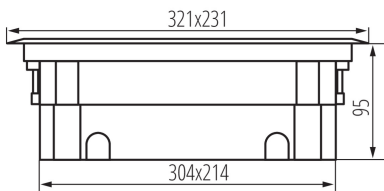

PARAMETRE VÝROBKU:

Farba: antracit

Miesto montáže: na zabudovanie do země

Dĺžka [mm]: 321

Šírka [mm]: 231

Výška [mm]: 95

Menovité napätie [V]: 250 AC

Menovitý prúd [A]: 16

Gramáž [g]: 4145

Dĺžka kusového balenia [cm]: 35.5

Šírka kusového balenia [cm]: 26.5

Výška kusového balenia [cm]: 13

Hmotnosť kartónu [kg]: 16.58

Šírka kartónu [cm]: 38

28303 BIURO+ 04-0021-100

Krabička do podlahy

Výška kartónu [cm]: 28

Dĺžka kartónu [cm]: 54

Objem kartónu [m³]: 0.057456