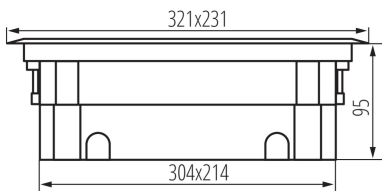

28305 BIURO+ 04-0023-100

Kraabička do podlahy

5905339283054

Jedná sa o podlahovú krabicu pre inštaláciu do priemyslových podláh. Krabica má priestor pre 8 modelov 45. Tento model sa vďaka kovovej základni vyznačuje prvou triedou ochrany. Ďalšou výhodou v konštrukcii krytov je zacvakávací zámok, ktorý je určený k ochrane káblov pred poškodením. Podlahová krabica rady BIURO plus má možnosť nastavenia hĺbky usadenia, čo zlepšuje bezpečnosť ohýbania pripojených káblov. Môžeme si vybrať z troch typov krytov: celoplastové, plastové s nerezovou úpravou a krytka k vyplneným materiálom (maximálna hrúbka vložky je 7mm).

PARAMETRE VÝROBKU:**Farba:** k vyplneniu**Miesto montáže:** na zabudovanie do země**Dĺžka [mm]:** 321**Šírka [mm]:** 231**Výška [mm]:** 95**Menovité napätie [V]:** 250 AC**Menovitý prúd [A]:** 16**Menovitá frekvencia [Hz]:** 50**Trieda ochrany proti zásahu el. prúdom:** I**Počet modulov:** 16**Stupeň IP:** 20**LOGISTICKÉ ÚDAJE:****Spôsob balenia:** 4**Počet kusov v hromadnom balení:** 4**Čistá kusová hmotnosť [g]:** 3350**Gramáž [g]:** 3770**Dĺžka kusového balenia [cm]:** 35.5**Šírka kusového balenia [cm]:** 26.5**Výška kusového balenia [cm]:** 13.5**Hmotnosť kartónu [kg]:** 15.08**Šírka kartónu [cm]:** 38

28305 BIURO+ 04-0023-100

Krabička do podlahy

Výška kartónu [cm]: 28

Dĺžka kartónu [cm]: 54

Objem kartónu [m³]: 0.057456