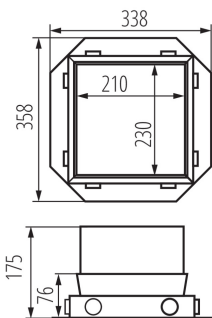

### PARAMETRE VÝROBKU:

**Dĺžka [mm]:** 358

**Šírka [mm]:** 338

**Výška [mm]:** 175

**Materiál:** oceľ

### LOGISTICKÉ ÚDAJE:

**Spôsob balenia:** 1

**Počet kusov v druhom balení:** 1

**Počet kusov v hromadnom balení:** 1

**Čistá kusová hmotnosť [g]:** 710

**Gramáž [g]:** 1150

**Dĺžka kusového balenia [cm]:** 36.5

**Šírka kusového balenia [cm]:** 34.5

**Výška kusového balenia [cm]:** 19

**Hmotnosť kartónu [kg]:** 1.15

**Šírka kartónu [cm]:** 34.5

**Výška kartónu [cm]:** 19

**Dĺžka kartónu [cm]:** 36.5

**Objem kartónu [m<sup>3</sup>]:** 0.023926