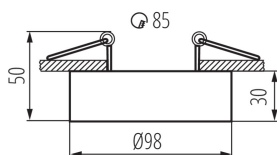

28783 MINI BORD DLP-50-B

Ozdobný prsteň-komponent svetidla

5905339287830

MO
DE
RN
design

Mini verzia svetidiel BORD. Dokonalá alternatíva pre tých, ktorí chcú používať prisadené svetidlá na zníženom strope, pretože spôsob ich montáže je rovnaký ako v prípade zapustených svetidiel typu očko. Ďalšou prednosťou je uhlová nastaviteľnosť svetidiel MINI BORD v rozsahu 30°.

PARAMETRE VÝROBKU:

Farba: čierna

Povinnosť používania samotienených lúčov: áno

Miesto montáže: na zabudovanie do stropu

Miesto používania: vo vnútri

Minimálna vzdialenosť od osvetľovaného objektu: 0,5m

dekoratívny prsteň bez keramickej päty: áno

Výrobok nie je vhodný na zakrytie termoizolačným materiálom: áno

Svetelný zdroj v súprave: ne

Výška [mm]: 50

Priemer [mm]: 98

Montážny otvor [mm]: Ø85

Menovité napätie [V]: 12 AC; 12 DC; 220-240 AC

Maximálny výkon [W]: max 10

Čistá kusová hmotnosť [g]: 200

Gramáž [g]: 244

Dĺžka kusového balenia [cm]: 10

Šírka kusového balenia [cm]: 10

Výška kusového balenia [cm]: 5.5

Hmotnosť kartónu [kg]: 12.2

Šírka kartónu [cm]: 22

Výška kartónu [cm]: 30