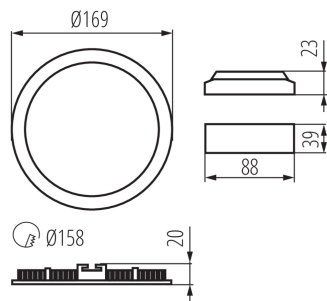

PARAMETRE VÝROBKU:

Farba: strieborná
Miesto montáže: na zabudovanie do stropu
Miesto používania: vo vnútri
Minimálna vzdialenosť od osvetľovaného objektu: 0,5m
Možnosť spolupráce so stmievačom: ne
Výrobok nie je vhodný na zakrytie termoizolačným materiálom: áno
Výška [mm]: 20
Priemer [mm]: 169
Montážny otvor [mm]: Ø158
Integrovaný LED zdroj svetla: áno
Menovité napätie [V]: 220-240 AC
Menovitá frekvencia [Hz]: 50
Maximálny výkon [W]: 12
Trieda ochrany proti zásahu el. prúdom: II
Materiál difúzora: plast
Typ diódy: LED SMD
Svetelný tok [lm]: 660
Farba svetla: biela
Životnosť [h]: 15000
Počet cyklov zap./vyp.: ≥20000
Uhol svietenia [°]: 110
Rozpätie teploty prostredia, na ktorú môže byť výrobok vystavený [°C]: 5÷25
Materiál korpusu: hliníková zliatina
Typ pripojenia: voľné konce káblov
Dĺžka vodiča [m]: 0.05

28930 ROUNDA V2LED12W-NW-SR

Svietidlo typu downlight

Prierez kábelu [mm²]: 0.75

Doba nahrievania lampy [s]: ≤1

Doba zapnutia lampy [s]: ≤0,5

Stupeň IP: 44/20

PARAMETRE SMEROVÝCH SVETELNÝCH ZDROJOV:

Uhol svetelného zväzku [°]: 110

LOGISTICKÉ ÚDAJE:

Spôsob balenia: 30

Počet kusov v druhom balení: 1

Počet kusov v hromadnom balení: 30

Čistá kusová hmotnosť [g]: 270

Gramáž [g]: 360.33

Dĺžka kusového balenia [cm]: 18.5

Šírka kusového balenia [cm]: 3

Výška kusového balenia [cm]: 22

Hmotnosť kartónu [kg]: 10.8099

Šírka kartónu [cm]: 34.5

Výška kartónu [cm]: 24

Dĺžka kartónu [cm]: 58

Objem kartónu [m³]: 0.048024

28930 ROUNDA V2LED12W-NW-SR

Svietidlo typu downlight