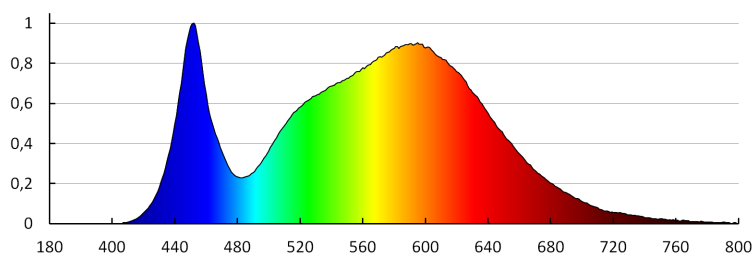

LOGISTICKÉ ÚDAJE:

Spôsob balenia: 30

Počet kusov v druhom balení: 1

Počet kusov v hromadnom balení: 30

Čistá kusová hmotnosť [g]: 270

Gramáž [g]: 360.33

Dĺžka kusového balenia [cm]: 18.5

Šírka kusového balenia [cm]: 3

Výška kusového balenia [cm]: 22

Hmotnosť kartónu [kg]: 10.8099

Šírka kartónu [cm]: 34.5

Výška kartónu [cm]: 24

Dĺžka kartónu [cm]: 58

Objem kartónu [m³]: 0.048024