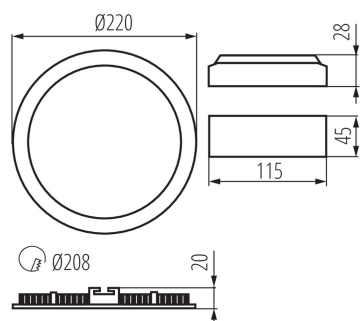

PARAMETRE VÝROBKU:

Farba: biela
Miesto montáže: na zabudovanie do stropu
Miesto používania: vo vnútri
Minimálna vzdialenosť od osvetľovaného objektu: 0,5m
Možnosť spolupráce so stmievačom: ne
Výrobok nie je vhodný na zakrytie termoizolačným materiálom: áno
Výška [mm]: 20
Priemer [mm]: 220
Montážny otvor [mm]: Ø208
Integrovaný LED zdroj svetla: áno
Menovité napätie [V]: 220-240 AC
Menovitá frekvencia [Hz]: 50
Maximálny výkon [W]: 18
Trieda ochrany proti zásahu el. prúdom: II
Materiál difúzora: plast
Typ diódy: LED SMD
Svetelný tok [lm]: 1200
Farba svetla: teplá biela
Životnosť [h]: 15000
Počet cyklov zap./vyp.: ≥20000
Uhol svietenia [°]: 110
Rozpätie teploty prostredia, na ktorú môže byť výrobok vystavený [°C]: 5÷25
Materiál korpusu: hliníková zliatina
Typ pripojenia: voľné konce káblov
Dĺžka vodiča [m]: 0.05

28935 ROUNDA V2LED18W-WW-W

Svietidlo typu downlight

Prierez kábelu [mm²]: 0.75

Doba nahrievania lampy [s]: ≤1

Doba zapnutia lampy [s]: ≤0,5

Stupeň IP: 44/20

PARAMETRE SMEROVÝCH SVETELNÝCH ZDROJOV:

Uhol svetelného zväzku [°]: 110

LOGISTICKÉ ÚDAJE:

Spôsob balenia: 20

Počet kusov v druhom balení: 1

Počet kusov v hromadnom balení: 20

Čistá kusová hmotnosť [g]: 354

Gramáž [g]: 486

Dĺžka kusového balenia [cm]: 23

Šírka kusového balenia [cm]: 3

Výška kusového balenia [cm]: 29

Hmotnosť kartónu [kg]: 9.72

Šírka kartónu [cm]: 34

Výška kartónu [cm]: 31.5

Dĺžka kartónu [cm]: 48

Objem kartónu [m³]: 0.051408

28935 ROUNDA V2LED18W-WW-W

Svietidlo typu downlight