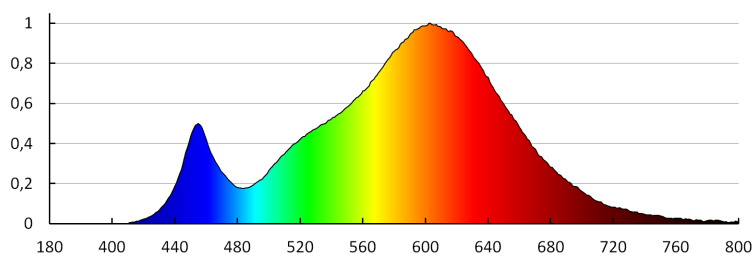

LOGISTICKÉ ÚDAJE:

Spôsob balenia: 20

Počet kusov v druhom balení: 1

Počet kusov v hromadnom balení: 20

Čistá kusová hmotnosť [g]: 354

Gramáž [g]: 486

Dĺžka kusového balenia [cm]: 23

Šírka kusového balenia [cm]: 3

Výška kusového balenia [cm]: 29

Hmotnosť kartónu [kg]: 9.72

Šírka kartónu [cm]: 34

Výška kartónu [cm]: 31.5

Dĺžka kartónu [cm]: 48

Objem kartónu [m³]: 0.051408