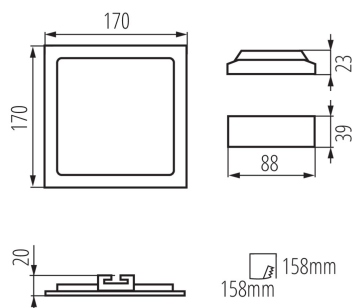

28940 KATRO V2LED 12W-NW-W

Svietidlo typu downlight