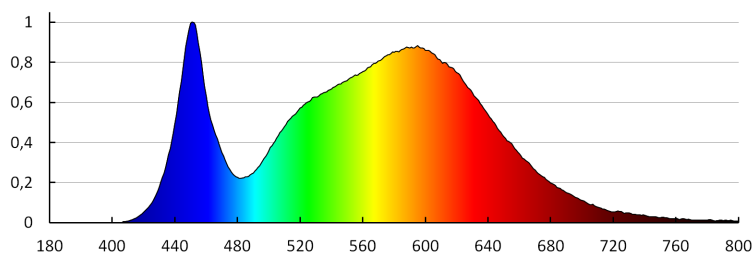

LOGISTICKÉ ÚDAJE:

Spôsob balenia: 30

Počet kusov v druhom balení: 1

Počet kusov v hromadnom balení: 30

Čistá kusová hmotnosť [g]: 270

Gramáž [g]: 318.67

Dĺžka kusového balenia [cm]: 18.5

Šírka kusového balenia [cm]: 3

Výška kusového balenia [cm]: 22

Hmotnosť kartónu [kg]: 9.5601

Šírka kartónu [cm]: 34

Výška kartónu [cm]: 25

Dĺžka kartónu [cm]: 58

Objem kartónu [m³]: 0.0493