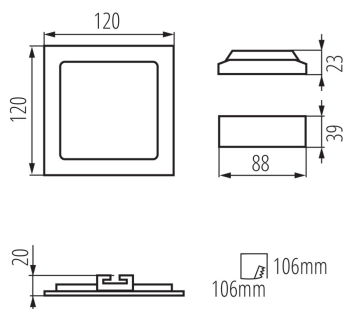

28946 KATRO V2LED 6W-NW-W

Svietidlo typu downlight

5905339289469

Kanlux KATRO V2LED je nová verzia svietidiel KATRO N LED, populárnych hranatých stropných svietidiel pre vnútorné použitie. Kombinujú estetický dizajn so svetlom získaným vďaka LED technológiám. Vysoký stupeň krytia IP44 zabraňuje vnikaniu vody a prachu do svietidla.

TYP SVETELNÉHO ZDROJA:

Použitá technológia osvetlenia: LED

Nesmerový alebo smerový: NDLS

Napájaný zo siete alebo nenapájaný zo siete: MLS

Pripojený zdroj svetla (CLS): ne

Farebne laditeľný svetelný zdroj: ne

Plášť: chýbajúce

Svetelný zdroj s vysokým jasom: ne

Štít proti oslneniu: ne

Stmievateľný: ne

PARAMETRE VÝROBKU:

Farba: biela

Miesto montáže: na zabudovanie do stropu

Miesto používania: vo vnútri

Minimálna vzdialenosť od osvetľovaného objektu: 0,5m

Možnosť spolupráce so stmievačom: ne

Výrobok nie je vhodný na zakrytie termoizolačným materiálom: áno

Dĺžka [mm]: 120

Šírka [mm]: 120

Výška [mm]: 20

Montážny otvor [mm]: 106x106

Integrovaný LED zdroj svetla: áno

Menovité napätie [V]: 220-240 AC

Menovitá frekvencia [Hz]: 50

Maximálny výkon [W]: 6

Trieda ochrany proti zásahu el. prúdom: II

Materiál difúzora: plast

Typ diódy: LED SMD

Svetelný tok [lm]: 330

Farba svetla: biela

Životnosť [h]: 15000

Počet cyklov zap./vyp.: ≥ 20000

Uhol svietenia [°]: 110

Rozpätie teploty prostredia, na ktorú môže byť výrobok vystavený [°C]: 5÷25

Materiál korpusu: hliníková zliatina

Materiál reflektora: 0.75