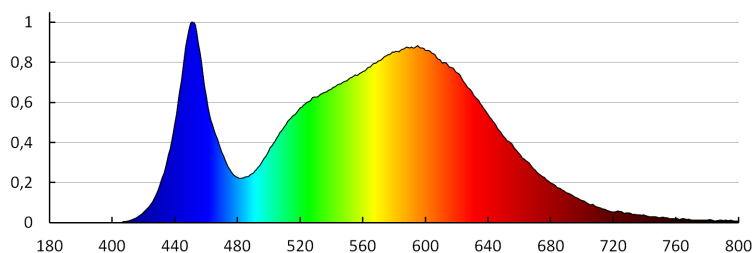

Výška kusového balenia [cm]: 19

Hmotnosť kartónu [kg]: 9.04

Šírka kartónu [cm]: 33.5

Výška kartónu [cm]: 28

Dĺžka kartónu [cm]: 40

Objem kartónu [m³]: 0.03752

28946 KATRO V2LED 6W-NW-W

Svietidlo typu downlight