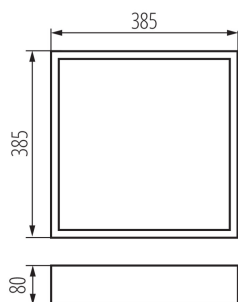

29051 MERSA 380-B/M

Plafón

5905339290519

Starostlivo urobené drevené svietidlá Kanlux MERSA ponúkajú zaujímavé možnosti zariadenia miestností. Efektná základňa v kombinácii so saténovým sklom, ktoré zabezpečuje rovnomerné rozptýlenie svetla a dodá každému interiéru jedinečný charakter.

PARAMETRE VÝROBKU:

Farba: čierna matná

Miesto montáže: k usadeniu na stenu, k usadeniu na strop

Miesto používania: vo vnútri

Minimálna vzdialenosť od osvetľovaného objektu: 0,5m

Výrobok nie je určený na montáž na bežne horľavom povrchu: áno

Výrobok nie je vhodný na zakrytie termoizolačným materiálom: áno

Svetelný zdroj v súprave: ne

Dĺžka [mm]: 385

Šírka [mm]: 385

Výška [mm]: 80

Menovité napätie [V]: 220-240 AC

Menovitá frekvencia [Hz]: 50

Maximálny výkon [W]: 3 x max 20

Trieda ochrany proti zásahu el. prúdom: I

Materiál difúzora: sklo

Zdroj svetla: LED

Pätica: E27

Rozpätie teploty prostredia, na ktorú môže byť výrobok vystavený [°C]: 5÷25

Materiál korpusu: drevo

Typ pripojenia: samosvorná svorkovnica

Rozpätie priemerov používaných vodičov [mm²]: 1÷2,5

Stupeň IP: 20

LOGISTICKÉ ÚDAJE:

Spôsob balenia: 1

Počet kusov v druhom balení: 1

Počet kusov v hromadnom balení: 1

Čistá kusová hmotnosť [g]: 3000

Gramáž [g]: 3300

Dĺžka kusového balenia [cm]: 40

Šírka kusového balenia [cm]: 39.5

Výška kusového balenia [cm]: 10.5

Hmotnosť kartónu [kg]: 3.3

Šírka kartónu [cm]: 40

Výška kartónu [cm]: 10.5