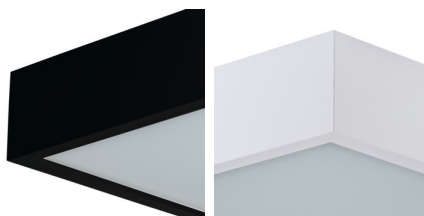

29051 MERSA 380-B/M

Plafón

5905339290519

Starostlivo urobené drevené svietidlá Kanlux MERSA ponúkajú zaujímavé možnosti zariadenia miestností. Efektná základňa v kombinácii so saténovým sklom, ktoré zabezpečuje rovnomerné rozptýlenie svetla a dodá každému interiéru jedinečný charakter.

PARAMETRE VÝROBKU:

Farba: čierna matná

Miesto montáže: k usadeniu na stenu, k usadeniu na strop

Miesto používania: vo vnútri

Minimálna vzdialenosť od osvetľovaného objektu: 0,5m

Výrobok nie je určený na montáž na bežne horľavom povrchu: áno