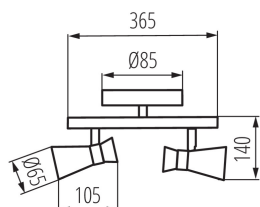

29114 MILENO EL-2I B-AG

Prisadené svietidlo

5905339291141

DESIGN
unique

Kanlux MILENO – je odpoveďou na najnovšie trendy. Zaujímavý dizajn, lesk a originálny tvar -to sú výhody tejto série. Veľké množstvo modelov svietidla Kanlux MILENO ponúka veľa možností dizajnu.

PARAMETRE VÝROBKU:

Farba: čierna/zlatá

Miesto montáže: k usadeniu na stenu, k usadeniu na strop

Miesto používania: vo vnútri

Minimálna vzdialenosť od osvetľovaného objektu: 0,5m

Svetelný zdroj v súprave: ne

Dĺžka [mm]: 365

Šírka [mm]: 105

Výška [mm]: 140

Menovité napätie [V]: 220-240 AC

Menovitá frekvencia [Hz]: 50

Maximálny výkon [W]: 2 x max 10

Trieda ochrany proti zásahu el. prúdom: I

Zdroj svetla: PAR16

Pätica: GU10

Rozpätie teploty prostredia, na ktorú môže byť výrobok vystavený [°C]: 5÷25

Materiál korpusu: oceľ

Typ pripojenia: skrutková svorkovnica

Rozpätie priemerov používaných vodičov [mm²]: 1÷2,5

Pohyblivé svietidlo s horizontálnym rozpätím [°]: 300

Pohyblivé svietidlo s vertikálnym rozpätím [°]: 80

Stupeň IP: 20

LOGISTICKÉ ÚDAJE:

Spôsob balenia: 12

Počet kusov v druhom balení: 1

Počet kusov v hromadnom balení: 12

Čistá kusová hmotnosť [g]: 450

Gramáž [g]: 650.83

Dĺžka kusového balenia [cm]: 15

Šírka kusového balenia [cm]: 10

Výška kusového balenia [cm]: 40

Hmotnosť kartónu [kg]: 7.80996

Šírka kartónu [cm]: 42

Výška kartónu [cm]: 41

Dĺžka kartónu [cm]: 47

Objem kartónu [m³]: 0.080934