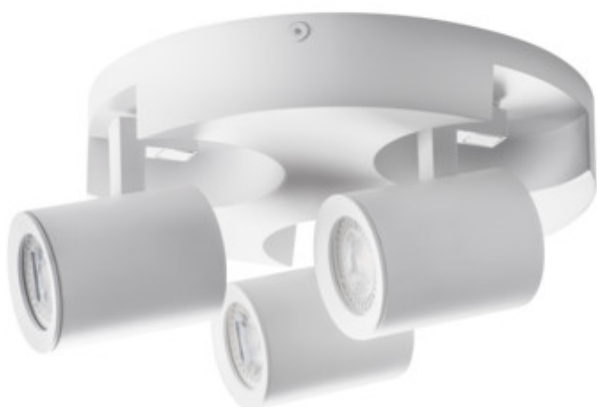

29126 LAURIN EL-30 W

Prisadené svietidlo

5905339291264

MODERN
design

Bodové svetlá Kanlux LAURIN – veľmi široký výber stropno-stenových smerových svietidiel. Jednoduchý a minimalistický dizajn smelo môžete použiť v rôznych miestnostiach vášho domu. Dodatočnou prednosťou týchto svietidiel je slobodné nastavovanie smeru svetla.

PARAMETRE VÝROBKU:

Farba: biela

Miesto montáže: k usadeniu na stenu, k usadeniu na strop

Miesto používania: vo vnútri

Minimálna vzdialenosť od osvetľovaného objektu: 0,5m

Svetelný zdroj v súprave: ne

Výška [mm]: 108

Priemer [mm]: 220

Menovité napätie [V]: 220-240 AC

Menovitá frekvencia [Hz]: 50

Maximálny výkon [W]: 3 x max 35

Trieda ochrany proti zásahu el. prúdom: I

Zdroj svetla: PAR16

Pätica: GU10

Rozpätie teploty prostredia, na ktorú môže byť výrobok vystavený [°C]: 5÷25

Materiál korpusu: hliníková zliatina

Typ pripojenia: skrutková svorkovnica

Rozpätie priemerov používaných vodičov [mm²]: 1÷2,5

Pohyblivé svietidlo s horizontálnym rozpätím [°]: 310

Pohyblivé svietidlo s vertikálnym rozpätím [°]: 90