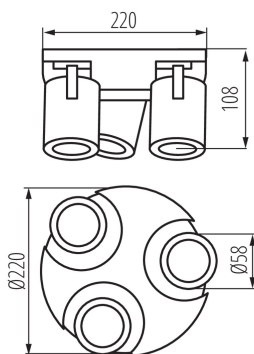

29126 LAURIN EL-30 W

Prisadené svietidlo

5905339291264

MODERN
design

Bodové svetlá Kanlux LAURIN – veľmi široký výber stropno-stenových smerových svietidiel. Jednoduchý a minimalistický dizajn smelo môžete použiť v rôznych miestnostiach vášho domu. Dodatočnou prednosťou týchto svietidiel je slobodné nastavovanie smeru svetla.

PARAMETRE VÝROBKU:

Farba: biela

Miesto montáže: k usadeniu na stenu, k usadeniu na strop

Miesto používania: vo vnútri

Minimálna vzdialenosť od osvetľovaného objektu: 0,5m

Svetelný zdroj v súprave: ne

Výška [mm]: 108

Priemer [mm]: 220

Menovité napätie [V]: 220-240 AC

Menovitá frekvencia [Hz]: 50

Maximálny výkon [W]: 3 x max 35

Trieda ochrany proti zásahu el. prúdom: I

Zdroj svetla: PAR16

Pätica: GU10

Rozpätie teploty prostredia, na ktorú môže byť výrobok vystavený [°C]: 5÷25

Materiál korpusu: hliníková zliatina

Typ pripojenia: skrutková svorkovnica

Rozpätie priemerov používaných vodičov [mm²]: 1÷2,5

Pohyblivé svietidlo s horizontálnym rozpätím [°]: 310

Pohyblivé svietidlo s vertikálnym rozpätím [°]: 90

Stupeň IP: 20

LOGISTICKÉ ÚDAJE:

Spôsob balenia: 6

Počet kusov v druhom balení: 1

Počet kusov v hromadnom balení: 6

Čistá kusová hmotnosť [g]: 900

Gramáž [g]: 1103.33

Dĺžka kusového balenia [cm]: 22.5

Šírka kusového balenia [cm]: 11

Výška kusového balenia [cm]: 22.5

Hmotnosť kartónu [kg]: 6.61998

Šírka kartónu [cm]: 35.5

Výška kartónu [cm]: 25

Dĺžka kartónu [cm]: 46

Objem kartónu [m³]: 0.040825