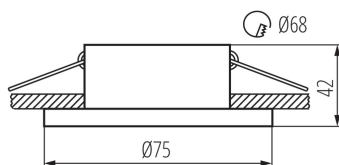

29137 SIMEN DSO B/G

Ozdobný prsteň-komponent svetidla

5905339291370

Kanlux SIMEN – je svetidlo, skladajúce sa z dvoch častí: prsteňa a korpusu. Ponúkame zostavy farebné, klasické čierne a biele, alebo svetidlá obsahujúce strieborné a zlaté prvky, ktoré zapadnú do interiéru a stanú sa viditeľnou dekoráciou. Sami môžete tiež meniť jednotlivé prvky zo svetidiel Kanlux SIMEN.

PARAMETRE VÝROBKU:

Farba: čierna/zlatá

Povinnosť používania samotienených lúčov: áno

Miesto montáže: na zabudovanie do stropu

Miesto používania: vo vnútri

Minimálna vzdialenosť od osvetľovaného objektu: 0,5m

dekoratívny prsteň bez keramickej päty: áno

Výrobok nie je vhodný na zakrytie termoizolačným materiálom: áno

Svetelný zdroj v súprave: ne

Výška [mm]: 42

Priemer [mm]: 75

Montážny otvor [mm]: Ø68

Menovité napätie [V]: 12 AC; 12 DC; 220-240 AC

Maximálny výkon [W]: max 10

Trieda ochrany proti zásahu el. prúdom: II/III

Zdroj svetla: MR16/PAR16

Päta: Gx5,3/GU10

Rozpätie teploty prostredia, na ktorú môže byť výrobok vystavený [°C]: 5÷25

Materiál korpusu: hliníková zliatina

Nastavenie uhlov svetidla: chýbajúce

Stupeň IP: 20

LOGISTICKÉ ÚDAJE:

Spôsob balenia: 100

Počet kusov v druhom balení: 1

Počet kusov v hromadnom balení: 100

Čistá kusová hmotnosť [g]: 80

Gramáž [g]: 107.8

Dĺžka kusového balenia [cm]: 8

Šírka kusového balenia [cm]: 5

Výška kusového balenia [cm]: 8

Hmotnosť kartónu [kg]: 10.78

Šírka kartónu [cm]: 27.5

Výška kartónu [cm]: 36

Dĺžka kartónu [cm]: 42.5

Objem kartónu [m³]: 0.042075