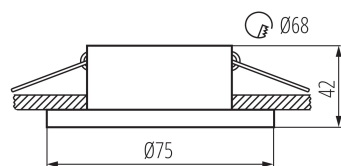

## 29138 SIMEN DSO B/W

Ozdobný prsteň-komponent svetidla

5905339291387

SIMEN DSO B/W

Kanlux SIMEN – je svetidlo, skladajúce sa z dvoch častí: prsteňa a korpusu. Ponúkame zostavy farebné, klasické čierne a biele, alebo svetidlá obsahujúce strieborné a zlaté prvky, ktoré zapadnú do interiéru a stanú sa viditeľnou dekoráciou. Sami môžete tiež meniť jednotlivé prvky zo svetidiel Kanlux SIMEN.

### PARAMETRE VÝROBKU:

- Farba:** čierna/biela
- Povinnosť používania samotienených lúčov:** áno
- Miesto montáže:** na zabudovanie do stropu
- Miesto používania:** vo vnútri
- Minimálna vzdialenosť od osvetľovaného objektu:** 0,5m
- dekoratívny prsteň bez keramickej päťice:** áno
- Výrobok nie je vhodný na zakrytie termoizolačným materiálom:** áno
- Svetelný zdroj v súprave:** nie
- Výška [mm]:** 42
- Priemer [mm]:** 75
- Montážny otvor [mm]:** Ø68
- Menovité napätie [V]:** 12 AC; 12 DC; 220-240 AC
- Maximálny výkon [W]:** max 10
- Trieda ochrany proti zásahu el. prúdom:** II/III
- Zdroj svetla:** MR16/PAR16
- Päťica (Zdroj svetla):** Gx5,3/GU10
- Rozpätie teploty prostredia, na ktorú môže byť výrobok vystavený [°C]:** 5÷25
- Materiál korpusu:** hliníková zliatina
- Nastavenie uhlov svetidla:** chýbajúce
- Stupeň IP:** 20
- Kształt:** okrúhly

## 29138 SIMEN DSO B/W

Ozdobný prsteň-komponent svetidla

**Hmotnosť kartónu [kg]:** 10.78

**Šírka kartónu [cm]:** 27.5

**Výška kartónu [cm]:** 36

**Dĺžka kartónu [cm]:** 42.5

**Objem kartónu [m³]:** 0.042075