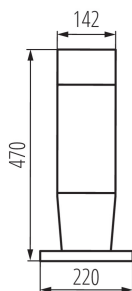

29171 INVO OP 47-L-GR

Architektonické svietidlo s vymeniteľným zdrojom svetla

5905339291714

IP
54

XXL
size

Kanlux INVO OP je rad vonkajších architektonických svietidiel. Celá rodina sa skladá zo stĺpikov a fasádnych svietidiel. V svietidlách Kanlux INVO budete používať svoju obľúbenú farbu svetla, pretože je prispôsobená vymeniteľným zdrojom s patičou E27.

PARAMETRE VÝROBKU:

Farba: grafit

Miesto montáže: k zabudovaniu na zem

Miesto používania: vo vnútri a vonku

Minimálna vzdialenosť od osvetľovaného objektu: 0,5m

Vymeniteľný zdroj svetla: áno

Svetelný zdroj v súprave: ne

Dĺžka [mm]: 220

Šírka [mm]: 220

Výška [mm]: 470

Menovité napätie [V]: 220-240 AC

Menovitá frekvencia [Hz]: 50

Maximálny výkon [W]: max 20

Trieda ochrany proti zásahu el. prúdom: II

Materiál difúzora: plast

Zdroj svetla: GLS/CFL/LED

Patiča: E27

Rozpätie teploty prostredia, na ktorú môže byť výrobok vystavený [°C]: -20÷35

Materiál korpusu: plast

Typ pripojenia: svorkovnica

Rozpätie priemerov používaných vodičov [mm²]: 0,75÷1,5

Stupeň IP: 54

LOGISTICKÉ ÚDAJE:

Spôsob balenia: 1

Počet kusov v druhom balení: 1

Počet kusov v hromadnom balení: 1

Čistá kusová hmotnosť [g]: 1750

Gramáž [g]: 2390

Dĺžka kusového balenia [cm]: 26.5

Šírka kusového balenia [cm]: 26.5

Výška kusového balenia [cm]: 53

Hmotnosť kartónu [kg]: 2.39

Šírka kartónu [cm]: 26.5

Výška kartónu [cm]: 53

Dĺžka kartónu [cm]: 26.5

Objem kartónu [m³]: 0.037219