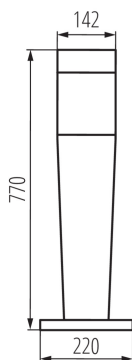

29172 INVO OP 77-L-GR

Architektonické svietidlo s vymeniteľným zdrojom svetla

5905339291721

IP
54

XXL
size

Kanlux INVO OP je rad vonkajších architektonických svietidiel. Celá rodina sa skladá zo stĺpikov a fasádnych svietidiel. V svietidlách Kanlux INVO budete používať svoju obľúbenú farbu svetla, pretože je prispôsobená vymeniteľným zdrojom s patičou E27.

PARAMETRE VÝROBKU:

Farba: grafit

Miesto montáže: k zabudovaniu na zem

Miesto používania: vo vnútri a vonku

Minimálna vzdialenosť od osvetľovaného objektu: 0,5m

Vymeniteľný zdroj svetla: áno

Svetelný zdroj v súprave: ne

Dĺžka [mm]: 220

Šírka [mm]: 220

Výška [mm]: 770

Menovité napätie [V]: 220-240 AC

Menovitá frekvencia [Hz]: 50

Maximálny výkon [W]: max 20

Trieda ochrany proti zásahu el. prúdom: II

Materiál difúzora: plast

Zdroj svetla: GLS/CFL/LED

Patiča: E27

Rozpätie teploty prostredia, na ktorú môže byť výrobok vystavený [°C]: -20÷35

Materiál korpusu: plast

Typ pripojenia: svorkovnica

Rozpätie priemerov používaných vodičov [mm²]: 0,75÷1,5

Stupeň IP: 54

LOGISTICKÉ ÚDAJE:

Spôsob balenia: 1

Počet kusov v druhom balení: 1

Počet kusov v hromadnom balení: 1

Čistá kusová hmotnosť [g]: 2470

Gramáž [g]: 3130

Dĺžka kusového balenia [cm]: 26.5

Šírka kusového balenia [cm]: 26.5

Výška kusového balenia [cm]: 83.5

Hmotnosť kartónu [kg]: 3.13

Šírka kartónu [cm]: 26.5

Výška kartónu [cm]: 83.5

Dĺžka kartónu [cm]: 26.5

Objem kartónu [m³]: 0.058638