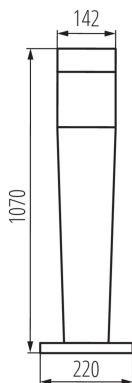

29173 INVO OP 107-L-GR

Architektonické svietidlo s vymeniteľným zdrojom svetla

5905339291738

IP
54

XXL
size

Kanlux INVO OP je rad vonkajších architektonických svietidiel. Celá rodina sa skladá zo stĺpikov a fasádnych svietidiel. V svietidlách Kanlux INVO budete používať svoju obľúbenú farbu svetla, pretože je prispôsobená vymeniteľným zdrojom s patičou E27.

PARAMETRE VÝROBKU:

Farba: grafit

Miesto montáže: k zabudovaniu na zem

Miesto používania: vo vnútri a vonku

Minimálna vzdialenosť od osvetľovaného objektu: 0,5m

Vymeniteľný zdroj svetla: áno

Svetelný zdroj v súprave: ne

Dĺžka [mm]: 220

Šírka [mm]: 220

Výška [mm]: 1070

Menovité napätie [V]: 220-240 AC

Menovitá frekvencia [Hz]: 50

Maximálny výkon [W]: max 20

Trieda ochrany proti zásahu el. prúdom: II

Materiál difúzora: plast

Zdroj svetla: GLS/CFL/LED

Pätica: E27

Rozpätie teploty prostredia, na ktorú môže byť výrobok vystavený [°C]: -20÷35

Materiál korpusu: plast

Typ pripojenia: svorkovnica

Rozpätie priemerov používaných vodičov [mm²]: 0,75÷1,5

Stupeň IP: 54

LOGISTICKÉ ÚDAJE:

Spôsob balenia: 1

Počet kusov v druhom balení: 1

Počet kusov v hromadnom balení: 1

Čistá kusová hmotnosť [g]: 2970

Gramáž [g]: 3840

Dĺžka kusového balenia [cm]: 26.5

Šírka kusového balenia [cm]: 26.5

Výška kusového balenia [cm]: 113

Hmotnosť kartónu [kg]: 3.84

Šírka kartónu [cm]: 26.5

Výška kartónu [cm]: 113

Dĺžka kartónu [cm]: 26.5

Objem kartónu [m³]: 0.079354