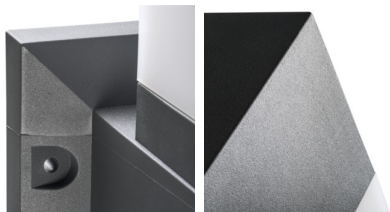

29173 INVO OP 107-L-GR

Architektonické svietidlo s vymeniteľným zdrojom svetla

5905339291738

IP
54

XXL
size

Kanlux INVO OP je rad vonkajších architektonických svietidiel. Celá rodina sa skladá zo stĺpikov a fasádnych svietidiel. V svietidlách Kanlux INVO budete používať svoju obľúbenú farbu svetla, pretože je prispôsobená vymeniteľným zdrojom s patičou E27.

PARAMETRE VÝROBKU:

Farba: grafit

Miesto montáže: k zabudovaniu na zem

Miesto používania: vo vnútri a vonku

Minimálna vzdialenosť od osvetľovaného objektu: 0,5m

Vymeniteľný zdroj svetla: áno

Svetelný zdroj v súprave: ne

Zdroj svetla: GLS/CFL/LED

Pätica: E27

Rozpätie teploty prostredia, na ktorú môže byť výrobok vystavený [°C]: -20÷35

Materiál korpusu: plast

Typ pripojenia: svorkovnica

Rozpätie priemerov používaných vodičov [mm²]: 0,75÷1,5