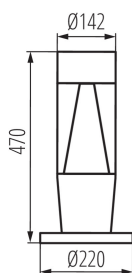

29175 INVO TR 47-O-GR

Architektonické svietidlo s vymeniteľným zdrojom svetla

5905339291752

IP
54

XXL
size

Kanlux INVO TR je rad architektonických svietidiel s vymeniteľným zdrojom svetla GU10. Vonkajšie stĺpiky a fasádne svietidlá veľmi efektívne rozptyľujú svetlo nie len v záhrade, ale taktiež rozjasňujú uličky, chodníky alebo turistické trasy. Každé svietidlo má priestor pre 3 zdroje svetla.

PARAMETRE VÝROBKU:

Farba: grafit

Miesto montáže: k zabudovaniu na zem

Miesto používania: vo vnútri a vonku

Minimálna vzdialenosť od osvetľovaného objektu: 0,5m

Vymeniteľný zdroj svetla: áno

Svetelný zdroj v súprave: ne

Dĺžka [mm]: 220

Šírka [mm]: 220

Výška [mm]: 470

Menovité napätie [V]: 220-240 AC

Menovitá frekvencia [Hz]: 50

Maximálny výkon [W]: 3 x max 3,5

Trieda ochrany proti zásahu el. prúdom: II

Materiál difúzora: plast

Zdroj svetla: PAR16

Pätica: GU10

Rozpätie teploty prostredia, na ktorú môže byť výrobok vystavený [°C]: -20÷35

Materiál korpusu: plast

Typ pripojenia: samosvorná svorkovnica

Rozpätie priemerov používaných vodičov [mm²]: 0,75÷2,5

Stupeň IP: 54

LOGISTICKÉ ÚDAJE:

Spôsob balenia: 1

Počet kusov v druhom balení: 1

Počet kusov v hromadnom balení: 1

Čistá kusová hmotnosť [g]: 1560

Gramáž [g]: 2200

Dĺžka kusového balenia [cm]: 26.5

Šírka kusového balenia [cm]: 26.5

Výška kusového balenia [cm]: 53

Hmotnosť kartónu [kg]: 2.2

Šírka kartónu [cm]: 26.5

Výška kartónu [cm]: 53

Dĺžka kartónu [cm]: 26.5

Objem kartónu [m³]: 0.037219