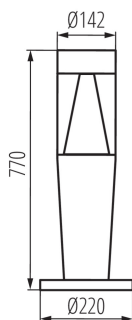

29176 INVO TR 77-O-GR

Architektonické svietidlo s vymeniteľným zdrojom svetla

5905339291769

IP
54

XXL
size

Kanlux INVO TR je rad architektonických svietidiel s vymeniteľným zdrojom svetla GU10. Vonkajšie stĺpiky a fasádne svietidlá veľmi efektívne rozptyľujú svetlo nie len v záhrade, ale taktiež rozjasňujú uličky, chodníky alebo turistické trasy. Každé svietidlo má priestor pre 3 zdroje svetla.

PARAMETRE VÝROBKU:

Farba: grafit

Miesto montáže: k zabudovaniu na zem

Miesto používania: vo vnútri a vonku

Minimálna vzdialenosť od osvetľovaného objektu: 0,5m

Vymeniteľný zdroj svetla: áno

Svetelný zdroj v súprave: ne

Dĺžka [mm]: 220

Šírka [mm]: 220

Výška [mm]: 770

Menovité napätie [V]: 220-240 AC

Menovitá frekvencia [Hz]: 50

Maximálny výkon [W]: 3 x max 3,5

Trieda ochrany proti zásahu el. prúdom: II

Materiál difúzora: plast

Zdroj svetla: PAR16

Pätica: GU10

Rozpätie teploty prostredia, na ktorú môže byť výrobok vystavený [°C]: -20÷35

Materiál korpusu: plast

Typ pripojenia: samosvorná svorkovnica

Rozpätie priemerov používaných vodičov [mm²]: 0,75÷2,5

Stupeň IP: 54

LOGISTICKÉ ÚDAJE:

Spôsob balenia: 1

Počet kusov v druhom balení: 1

Počet kusov v hromadnom balení: 1

Čistá kusová hmotnosť [g]: 2130

Gramáž [g]: 2790

Dĺžka kusového balenia [cm]: 26.5

Šírka kusového balenia [cm]: 26.5

Výška kusového balenia [cm]: 83.5

Hmotnosť kartónu [kg]: 2.79

Šírka kartónu [cm]: 26.5

Výška kartónu [cm]: 83.5

Dĺžka kartónu [cm]: 26.5

Objem kartónu [m³]: 0.058638