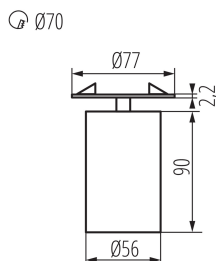

Kanlux CHIRO GU10 je niečo úplne nové v kategórii dekoratívneho osvetlenia. Je to svietidlo typu SPOT, ktoré možno namontovať do podhľadu rovnako ako bežné očko. Jedinečný dizajn a montáž tohto svietidla sú jeho najväčšie prednosti.

PARAMETRE VÝROBKU:

Farba: biela

Povinnosť používania samotienených lúčov: áno

Miesto montáže: na zabudovanie do stropu

Miesto používania: vo vnútri

Minimálna vzdialenosť od osvetľovaného objektu: 0,5m

Vymeniteľný zdroj svetla: áno

Výrobok nie je vhodný na zakrytie termoizolačným materiálom: áno

Svetelný zdroj v súprave: nie

Montážny otvor [mm]: Ø70

Menovité napätie [V]: 220-240 AC

Menovitá frekvencia [Hz]: 50

Maximálny výkon [W]: max 10

Trieda ochrany proti zásahu el. prúdom: I

Materiál korpusu: hliníková zliatina

Zdroj svetla: PAR16

Pätica (Zdroj svetla): GU10

Rozpätie teploty prostredia, na ktorú môže byť výrobok vystavený [°C]: 5÷25

Typ pripojenia: skrutková svorkovnica

Rozpätie priemerov používaných vodičov [mm²]: 0,75-1,5

Pohyblivé svietidlo s horizontálnym rozpätím [°]: 340

Nastavenie uhlov svietidla: v jednej osi

Nastavenie uhlov svietidla [°]: 90

Stupeň IP: 20

Kształt: okrúhly

Dodatočné informácie: nie podlega pod rozporządzenie 2019/2020 - produkt na wymienne źródło światła

LOGISTICKÉ ÚDAJE:

Merná jednotka: kus

Spôsob balenia: 20

Počet kusov v druhom balení: 1