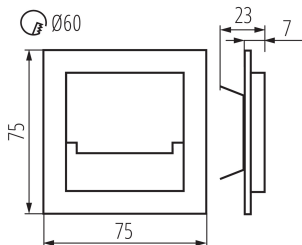

29854 SABIK MINI LED B-NW

Schodiskové LED svietidlo