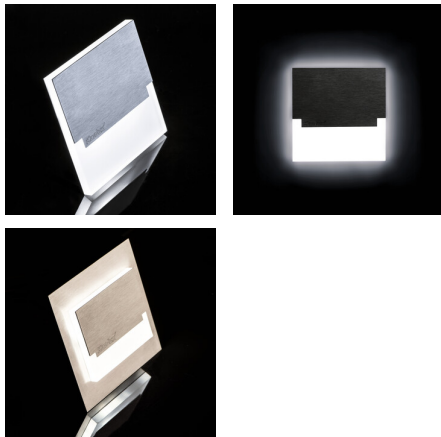

## 29854 SABIK MINI LED B-NW

Schodiskové LED svietidlo

5905339298546

SABIK je moderný dizajn spojený s atraktívnym svetelným efektom. Je to skvelý nápad pre osvetlenie schodísk a chodieb. Unikátna konštrukcia svietidla zaručuje rovnomerné rozptýlenie svetla. Verzia PIR je vybavená čidlom pohybu. Senzor deteguje pohyb/zapína osvetlenie bez ohľadu na intenzitu svetla v okolí.

### PARAMETRE VÝROBKU:

**na zabudovanie do steny** : áno

**Farba**: čierna

**Miesto montáže**: na zabudovanie do steny

**Miesto používania**: vo vnútri

**Minimálna vzdialenosť od osvetľovaného objektu** : 0,1m