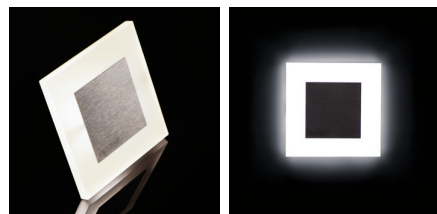

29856 APUS LED PIR B-NW

Schodiskové LED svietidlo

5905339298560

Kanlux APUS je moderný dizajn spojený s atraktívnym svetelným efektom. Je to skvelý nápad pre osvetlenie schodísk a chodieb. Unikátna konštrukcia svietidla zaručuje rovnomerné rozptýlenie svetla. Verzia AC je vybavená transformátorom na 230V AC, ktorý sa zmesť do montážnej krabice, a verzia PIR je vybavená čidlom pohybu. Senzor detekuje pohyb/zapína osvetlenie bez ohľadu na intenzitu svetla v okolí.

PARAMETRE VÝROBKU:

na zabudovanie do steny: áno

Farba: čierna

Miesto montáže: na zabudovanie do steny

Miesto používania: vo vnútri

Minimálna vzdialenosť od osvetľovaného objektu: 0,1m

Možnosť spolupráce so stmievačom: ne