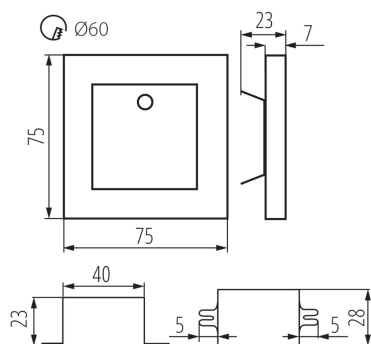

29856 APUS LED PIR B-NW

Schodiskové LED svietidlo

5905339298560

Kanlux APUS je moderný dizajn spojený s atraktívnym svetelným efektom. Je to skvelý nápad pre osvetlenie schodísk a chodieb. Unikátna konštrukcia svietidla zaručuje rovnomerné rozptýlenie svetla. Verzia AC je vybavená transformátorom na 230V AC, ktorý sa zmesť do montážnej krabice, a verzia PIR je vybavená čidlom pohybu. Senzor detekuje pohyb/zapína osvetlenie bez ohľadu na intenzitu svetla v okolí.

PARAMETRE VÝROBKU:

na zabudovanie do steny: áno

Farba: čierna

Miesto montáže: na zabudovanie do steny

Miesto používania: vo vnútri

Minimálna vzdialenosť od osvetľovaného objektu: 0,1m

Možnosť spolupráce so stmievačom: ne

Wykrywanie ruchu: áno

Dĺžka [mm]: 75

Šírka [mm]: 23

Výška [mm]: 75

Požadovaný priemer montážnej krabice [Ømm]: 60

Rozmery montážneho otvoru [mm]: 60

Integrovaný LED zdroj svetla: áno

Menovité napätie [V]: 12 DC

Maximálny výkon [W]: 0.8

Trieda ochrany proti zásahu el. prúdom: III

Typ diódy: LED SMD

Svetelný tok [lm]: 14

Farba svetla: biela

Životnosť [h]: 50000

Počet cyklov zap./vyp.: ≥ 20000

Rozpätie teploty prostredia, na ktorú môže byť výrobok vystavený [°C]: 5÷25

Materiál korpusu: brúsená nehrdzavejúca oceľ, plast

Typ snímača: PIR

Typ pripojenia: voľné konce káblov

Dĺžka vodiča [m]: 0.18

Doba činnosti snímača [sekunda-minúta]: 60--

Doba nahrievania lampy [s]: ≤ 1

Doba zapnutia lampy [s]: $\leq 0,5$

uhol snímača [°]: H90/V40

Stupeň IP: 20

Dosah čidla [m]: max 5