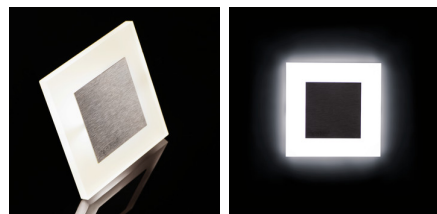

29857 APUS LED PIR B-WW

Schodiskové LED svietidlo

5905339298577

APUS je moderný dizajn spojený s atraktívnym svetelným efektom. Je to skvelý nápad pre osvetlenie schodísk a chodieb. Unikátna konštrukcia svietidla zaručuje rovnomerné rozptýlenie svetla. Verzia AC je vybavená transformátorom na 230V AC, ktorý vlezie do montážnej krabice, a verzia PIR je vybavená čidlom pohybu. Senzor deteguje pohyb/zapína osvetlenie bez ohľadu na intenzitu svetla v okolí.

PARAMETRE VÝROBKU:

na zabudovanie do steny: áno

Farba: čierna

Miesto montáže: na zabudovanie do steny

Miesto používania: vo vnútri

Minimálna vzdialenosť od osvetľovaného objektu: 0,1m

Možnosť spolupráce so stmievačom: ne