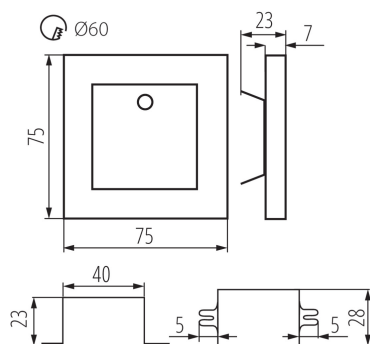

29857 APUS LED PIR B-WW

Schodiskové LED svietidlo

5905339298577

APUS je moderný dizajn spojený s atraktívnym svetelným efektom. Je to skvelý nápad pre osvetlenie schodísk a chodieb. Unikátna konštrukcia svietidla zaručuje rovnomerné rozptýlenie svetla. Verzia AC je vybavená transformátorom na 230V AC, ktorý vlezie do montážnej krabice, a verzia PIR je vybavená čidlom pohybu. Senzor deteguje pohyb/zapína osvetlenie bez ohľadu na intenzitu svetla v okolí.

PARAMETRE VÝROBKU:

na zabudovanie do steny: áno

Farba: čierna

Miesto montáže: na zabudovanie do steny

Miesto používania: vo vnútri

Minimálna vzdialenosť od osvetľovaného objektu: 0,1m

Možnosť spolupráce so stmievačom: ne

Wykrywanie ruchu: áno

Dĺžka [mm]: 75

Šírka [mm]: 23

Výška [mm]: 75

Požadovaný priemer montážnej krabice [Ømm]: 60

Rozmery montážneho otvoru [mm]: 60

Integrovaný LED zdroj svetla: áno

Menovité napätie [V]: 12 DC

Maximálny výkon [W]: 0.8

Trieda ochrany proti zásahu el. prúdom: III

Typ diódy: LED SMD

Svetelný tok [lm]: 13

Farba svetla: teplá biela

Životnosť [h]: 50000

Počet cyklov zap./vyp.: ≥ 20000

Rozpätie teploty prostredia, na ktorú môže byť výrobok vystavený [°C]: 5÷25

Materiál korpusu: brúsená nehrdzavejúca oceľ, plast

Typ snímača: PIR

Typ pripojenia: voľné konce káblov

Dĺžka vodiča [m]: 0.18

Doba činnosti snímača [sekunda-minúta]: 60--

Doba nahrievania lampy [s]: ≤ 1

Doba zapnutia lampy [s]: $\leq 0,5$

uhol snímača [°]: H90/V40

Stupeň IP: 20

Dosah čidla [m]: max 5