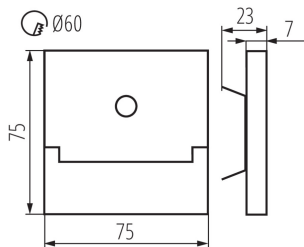

29858 SABIK LED PIR B-NW

Schodiskové LED svietidlo

PARAMETRE SVETELNÝCH ZDROJOV LED A OLED:

Náhradná teplota chromatickosti [K]: 4000

Farebná konzistencia v MacAdamových elipsách: ≤ 6

Index podania farieb: 80

LOGISTICKÉ ÚDAJE:

Spôsob balenia: 100

Počet kusov v druhom balení: 1

Počet kusov v hromadnom balení: 100

Čistá kusová hmotnosť [g]: 88

Gramáž [g]: 108.9

Dĺžka kusového balenia [cm]: 11

Šírka kusového balenia [cm]: 2.5

Výška kusového balenia [cm]: 16.5

Hmotnosť kartónu [kg]: 10.89

Šírka kartónu [cm]: 24

Výška kartónu [cm]: 35.5

Dĺžka kartónu [cm]: 63.5

Objem kartónu [m³]: 0.054102