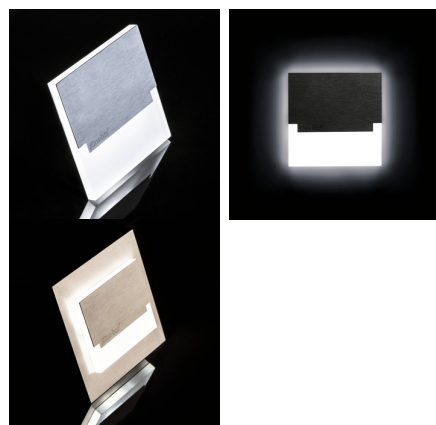

29858 SABIK LED PIR B-NW

Schodiskové LED svietidlo

5905339298584

Kanlux SABIK je moderný dizajn spojený s atraktívnym svetelným efektom. Je to skvelý nápad pre osvetlenie schodísk a chodieb. Unikátna konštrukcia svietidla zaručuje rovnomerné rozptýlenie svetla. Verzia AC je vybavená transformátorom na 230V AC, ktorý vlezie do montážnej krabice, a verzia PIR je vybavená čidlom pohybu. Senzor detekuje pohyb/zapína osvetlenie bez ohľadu na intenzitu svetla v okolí.

PARAMETRE VÝROBKU:

na zabudovanie do steny: áno

Farba: čierna

Miesto montáže: na zabudovanie do steny

Miesto používania: vo vnútri

Minimálna vzdialenosť od osvetľovaného objektu: 0,1m

Možnosť spolupráce so stmievačom: ne