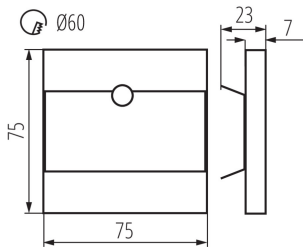

29860 TERRA LED PIR B-NW

Schodiskové LED svietidlo

PARAMETRE SVETELNÝCH ZDROJOV LED A OLED:

Náhradná teplota chromatickosti [K]: 4000

Farebná konzistencia v MacAdamových elipsách: ≤ 6

Index podania farieb: 80

LOGISTICKÉ ÚDAJE:

Spôsob balenia: 100

Počet kusov v druhom balení: 1

Počet kusov v hromadnom balení: 100

Čistá kusová hmotnosť [g]: 84

Gramáž [g]: 104.9

Dĺžka kusového balenia [cm]: 11

Šírka kusového balenia [cm]: 2.5

Výška kusového balenia [cm]: 16.5

Hmotnosť kartónu [kg]: 10.49

Šírka kartónu [cm]: 24

Výška kartónu [cm]: 35.5

Dĺžka kartónu [cm]: 63.5

Objem kartónu [m³]: 0.054102