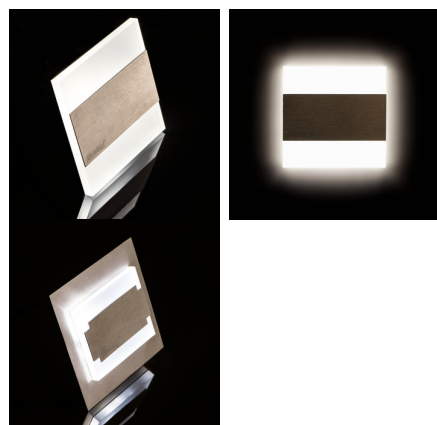

29860 TERRA LED PIR B-NW

Schodiskové LED svietidlo

5905339298607

Kanlux TERRA je moderný dizajn spojený s atraktívnym svetelným efektom. Je to skvelý nápad pre osvetlenie schodísk a chodieb. Unikátna konštrukcia svietidla zaručuje rovnomerné rozptýlenie svetla. Verzia AC je vybavená transformátorom na 230V AC, ktorý vlezie do montážnej krabice, a verzia PIR je vybavená čidlom pohybu. Senzor detekuje pohyb/zapína osvetlenie bez ohľadu na intenzitu svetla v okolí.

PARAMETRE VÝROBKU:

na zabudovanie do steny: áno

Farba: čierna

Miesto montáže: na zabudovanie do steny

Miesto používania: vo vnútri

Minimálna vzdialenosť od osvetľovaného objektu: 0,1m

Možnosť spolupráce so stmievačom: ne