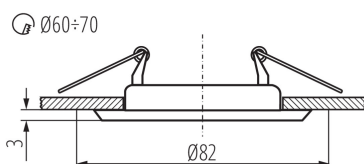

Čistá kusová hmotnosť [g]: 50

Gramáž [g]: 76

Dĺžka kusového balenia [cm]: 8.5

Šírka kusového balenia [cm]: 4.5

Výška kusového balenia [cm]: 8.5

Hmotnosť kartónu [kg]: 3.8

Šírka kartónu [cm]: 23.5

00300 ARGUS CT-2114-G