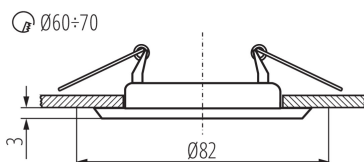

00301 ARGUS CT-2114-C

Stropné bodové svietidlo

5905339003010

Bodovky ARGUS sú najpopulárnejšie a zároveň vzhľadovo najjednoduchšie vstavané bodové svietidlá. Rozmanitosť tvarov a farieb umožní každému milovníkovi klasiky, nájsť niečo pre seba. Bodovky sú určené pre svetelné zdroje s päticou Gx5,3 (12V).

PARAMETRE VÝROBKU:

Farba: chróm

Povinnosť používania samotienených lúčov: áno

Miesto montáže: na zabudovanie do stropu

Miesto používania: vo vnútri

Minimálna vzdialenosť od osvetľovaného objektu: 0,5m

Výrobok nie je určený na montáž na bežne horľavom povrchu: >35W

Výrobok nie je vhodný na zakrytie termoizolačným materiálom: áno

Svetelný zdroj v súprave: ne

Výška [mm]: 34

Priemer [mm]: 82

Montážny otvor [mm]: Ø60-70

Menovité napätie [V]: 12 AC; 12 DC

Maximálny výkon [W]: max 10

Trieda ochrany proti zásahu el. prúdom: III

Zdroj svetla: MR16

Pätica: Gx5,3

Rozpätie teploty prostredia, na ktorú môže byť výrobok vystavený [°C]: 5÷25

Materiál korpusu: oceľ

Typ pripojenia: voľné konce káblov

Dĺžka vodiča [m]: 0.12

Prierez kábelu [mm²]: 0.75

Nastavenie uhlov svietidla: chýbajúce

Stupeň IP: 20

LOGISTICKÉ ÚDAJE:

Spôsob balenia: 50

Počet kusov v druhom balení: 1

Počet kusov v hromadnom balení: 50

Čistá kusová hmotnosť [g]: 50

Gramáž [g]: 77.2

Dĺžka kusového balenia [cm]: 8.5

Šírka kusového balenia [cm]: 4.5

Výška kusového balenia [cm]: 8.5

Hmotnosť kartónu [kg]: 3.86

Šírka kartónu [cm]: 23.5