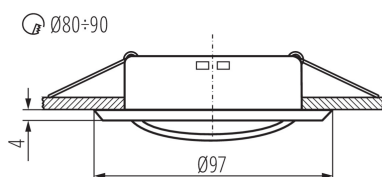

00304 ARGUS CT-2115-G

Stropné bodové svietidlo

5905339003041

Bodovky ARGUS sú najpopulárnejšie a zároveň vzhľadovo najjednoduchšie vstavané bodové svietidlá. Rozmanitosť tvarov a farieb umožní každému milovníkovi klasiky, nájsť niečo pre seba. Bodovky sú určené pre svetelné zdroje s päticou Gx5,3 (12V).

PARAMETRE VÝROBKU:

Farba: zlatá

Povinnosť používania samotienených lúčov: áno

Miesto montáže: na zabudovanie do stropu

Miesto používania: vo vnútri

Minimálna vzdialenosť od osvetľovaného objektu: 0,5m

Výrobok nie je určený na montáž na bežne horľavom povrchu: >35W

Výrobok nie je vhodný na zakrytie termoizolačným materiálom: áno

Svetelný zdroj v súprave: ne

Výška [mm]: 24

Priemer [mm]: 97

Montážny otvor [mm]: Ø80-90

Menovité napätie [V]: 12 AC; 12 DC

Maximálny výkon [W]: max 10

Trieda ochrany proti zásahu el. prúdom: III

Zdroj svetla: MR16

Pätica: Gx5,3

Rozpätie teploty prostredia, na ktorú môže byť výrobok vystavený [°C]: 5÷25

Materiál korpusu: oceľ

Typ pripojenia: voľné konce káblov

Dĺžka vodiča [m]: 0.12

Prierez kábelu [mm²]: 0.75

Nastavenie uhlov svietidla: v jednej osi

Nastavenie uhlov svietidla [°]: 15

Stupeň IP: 20

LOGISTICKÉ ÚDAJE:

Spôsob balenia: 50

Počet kusov v druhom balení: 1

Počet kusov v hromadnom balení: 50

Čistá kusová hmotnosť [g]: 86

Gramáž [g]: 112.8

Dĺžka kusového balenia [cm]: 10

Šírka kusového balenia [cm]: 4

Výška kusového balenia [cm]: 10

Hmotnosť kartónu [kg]: 5.64