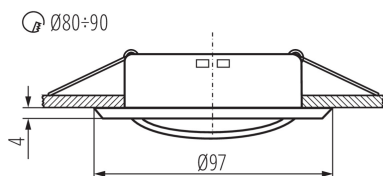

00305 ARGUS CT-2115-C

Stropné bodové svietidlo

5905339003058

Bodovky ARGUS sú najpopulárnejšie a zároveň vzhľadovo najjednoduchšie vstavané bodové svietidlá. Rozmanitosť tvarov a farieb umožní každému milovníkovi klasiky, nájsť niečo pre seba. Bodovky sú určené pre svetelné zdroje s päticou Gx5,3 (12V).

PARAMETRE VÝROBKU:

Farba: chróm

Povinnosť používania samotienených lúčov: áno

Miesto montáže: na zabudovanie do stropu

Miesto používania: vo vnútri

Minimálna vzdialenosť od osvetľovaného objektu: 0,5m

Výrobok nie je určený na montáž na bežne horľavom povrchu: >35W

Výrobok nie je vhodný na zakrytie termoizolačným materiálom: áno

Svetelný zdroj v súprave: nie

Výška [mm]: 24

Priemer [mm]: 97

Montážny otvor [mm]: Ø80-90

Menovité napätie [V]: 12 AC; 12 DC

Maximálny výkon [W]: max 10

Trieda ochrany proti zásahu el. prúdom: III

Zdroj svetla: MR16

Pätica: Gx5,3

Rozpätie teploty prostredia, na ktorú môže byť výrobok vystavený [°C]: 5÷25

Materiál korpusu: oceľ

Typ pripojenia: voľné konce káblov

Dĺžka vodiča [m]: 0.12

Prierez kábelu [mm²]: 0.75

Nastavenie uhlov svietidla: v jednej osi

Nastavenie uhlov svietidla [°]: 15

Stupeň IP: 20

Dodatočné informácie: nie podlega pod rozporządzenie 2019/2020 - produkt na wymienne źródło światła

LOGISTICKÉ ÚDAJE:

Merná jednotka: kus

Spôsob balenia: 50

Počet kusov v druhom balení: 1

Počet kusov v hromadnom balení: 50

Čistá kusová hmotnosť [g]: 86

Gramáž [g]: 112