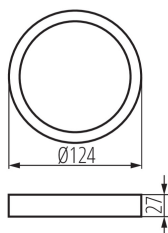

## 31085 SP FRAME N 6W-R

Príslušenstvo svietidla typu downlight

8595665310851

### PARAMETRE VÝROBKU:

**Farba:** biela

**Výška [mm]:** 27

**Priemer [mm]:** 124

**Materiál:** plast

### LOGISTICKÉ ÚDAJE:

**Spôsob balenia:** 80

**Počet kusov v druhom balení:** 1

**Počet kusov v hromadnom balení:** 80

**Čistá kusová hmotnosť [g]:** 42

**Gramáž [g]:** 94.13

**Dĺžka kusového balenia [cm]:** 13.5

**Šírka kusového balenia [cm]:** 3

**Výška kusového balenia [cm]:** 15

**Hmotnosť kartónu [kg]:** 7.5304

**Šírka kartónu [cm]:** 28.5

**Výška kartónu [cm]:** 31.5

**Dĺžka kartónu [cm]:** 67

**Objem kartónu [m<sup>3</sup>]:** 0.060149