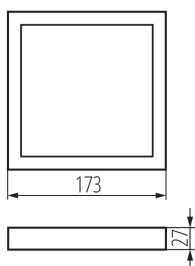

31086 SP FRAME N 12W-S

Príslušenstvo svietidla typu downlight

8595665310868

Rámik pre prisadenú montáž SP FRAME N 12W-S štvorec biela.

PARAMETRE VÝROBKU:

Farba: biela

Dĺžka [mm]: 173

Šírka [mm]: 173

Výška [mm]: 27

Materiál: plast

LOGISTICKÉ ÚDAJE:

Spôsob balenia: 40

Počet kusov v druhom balení: 1

Počet kusov v hromadnom balení: 40

Čistá kusová hmotnosť [g]: 86

Gramáž [g]: 169.75

Dĺžka kusového balenia [cm]: 18.5

Šírka kusového balenia [cm]: 3

Výška kusového balenia [cm]: 19.5

Hmotnosť kartónu [kg]: 6.79

Šírka kartónu [cm]: 34.5

Výška kartónu [cm]: 42

Dĺžka kartónu [cm]: 39

Objem kartónu [m³]: 0.056511