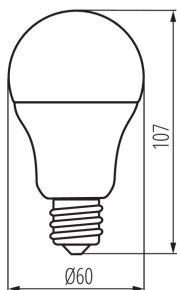

31202 A60 N 8W E27-WW

Svetelný zdroj LED

8595665312022

**TYP SVETELNÉHO ZDROJA:****Použitá technológia osvetlenia:** LED**Nesmerový alebo smerový:** NDLS**Napájaný zo siete alebo nenapájaný zo siete:** MLS**Pripojený zdroj svetla (CLS):** ne**Farebne laditeľný svetelný zdroj:** ne**Svetelný zdroj s vysokým jasom:** ne**Štít proti oslneniu:** ne**Stmievateľný:** ne**PARAMETRE VÝROBKU:****Farba:** biela**Možnosť spolupráce so stmievačom:** ne**Šírka [mm]:** 60**Výška [mm]:** 107**Hĺbka [mm]:** 60**Priemer [mm]:** 60**Obsah ortuti:** ne**Menovité napätie [V]:** 220-240 AC**Menovitá frekvencia [Hz]:** 50**Menovitý prúd lampy [mA]:** 65**Menovitý výkon [W]:** 8**Celkový menovitý svetelný tok [lm]:** 810**Menovitý uhol žiarenia [°]:** 180**Materiál:** plast**Materiál difúzora:** plast**Zdroj svetla:** A60**Typ diódy:** LED SMD**Farba svetla:** teplá biela**Pätica:** E27**Menovitá životnosť lampy [h]:** 15000**Počet cyklov zap./vyp.:** ≥25000**Tvar svetelného zdroja:** Štandardné**PARAMETRE SVETELNÝCH ZDROJOV LED A OLED:****Spotreba energie v zapnutom stave svetelného zdroja (kWh/1000h):** 8**Trieda energetickej účinnosti:** F**Užitočný svetelný tok svetelného zdroja svetla Φ_{use} [lm]:** 810**Užitočný svetelný tok svetelného zdroja svetla Φ_{use} [lm]:** v guli (360°)**Náhradná teplota chromatickosti [K]:** 3000**Farebná konzistencia v MacAdamových elipsách:** ≤6**Príkon v zapnutom stave P_{on} svetelného zdroja [W]:** 8**Výška svetelného zdroja [mm]:** 107

31202 A60 N 8W E27-WW

Svetelný zdroj LED

Šírka svetelného zdroja [mm]: 60
Hĺbka svetelného zdroja [mm]: 60
Index podania farieb: 80
Súradnice chromatickosti (x): 0.44
Súradnice chromatickosti (y): 0.403
Tvrdenie o rovnocennom výkone [W]: 60
Hodnota indexu podania farieb R9: 4
Činiteľ funkčnej spoľahlivosti: ≥ 0.9
Činiteľ starnutia svetelného zdroja: 0.93