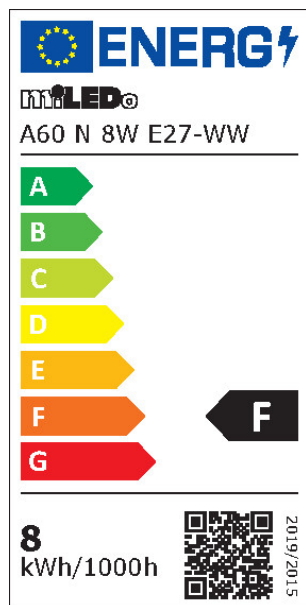

31202 A60 N 8W E27-WW

Svetelný zdroj LED

8595665312022

**TYP SVETELNÉHO ZDROJA:****Použitá technológia osvetlenia:** LED**Nesmerový alebo smerový:** NDLS**Napájaný zo siete alebo nenapájaný zo siete:** MLS**Pripojený zdroj svetla (CLS):** ne**Farebne laditeľný svetelný zdroj:** ne**Svetelný zdroj s vysokým jasom:** ne**Štít proti oslneniu:** ne**Stmievateľný:** ne**PARAMETRE VÝROBKU:****Farba:** biela**Možnosť spolupráce so stmievačom:** ne**Šírka [mm]:** 60**Výška [mm]:** 107**Hĺbka [mm]:** 60**Priemer [mm]:** 60**Obsah ortuti:** ne**Menovité napätie [V]:** 220-240 AC**Menovitá frekvencia [Hz]:** 50**Menovitý prúd lampy [mA]:** 65**Menovitý výkon [W]:** 8**Celkový menovitý svetelný tok [lm]:** 810**Menovitý uhol žiarenia [°]:** 180**Materiál:** plast**Materiál difúzora:** plast**Zdroj svetla:** A60**Typ diódy:** LED SMD**Farba svetla:** teplá biela**Pätica:** E27**Menovitá životnosť lampy [h]:** 15000**Počet cyklov zap./vyp.:** ≥25000**Tvar svetelného zdroja:** Štandardné**PARAMETRE SVETELNÝCH ZDROJOV LED A OLED:****Spotreba energie v zapnutom stave svetelného zdroja (kWh/1000h):** 8**Trieda energetickej účinnosti:** F**Užitočný svetelný tok svetelného zdroja svetla Φ_{use} [lm]:** 810**Užitočný svetelný tok svetelného zdroja svetla Φ_{use} [lm]:** v guli (360°)**Náhradná teplota chromatickosti [K]:** 3000**Farebná konzistencia v MacAdamových elipsách:** ≤6**Príkon v zapnutom stave P_{on} svetelného zdroja [W]:** 8**Výška svetelného zdroja [mm]:** 107

31202 A60 N 8W E27-WW

Svetelný zdroj LED

Šírka svetelného zdroja [mm]: 60
Hĺbka svetelného zdroja [mm]: 60
Index podania farieb: 80
Súradnice chromatickosti (x): 0.44
Súradnice chromatickosti (y): 0.403
Tvrdenie o rovnocennom výkone [W]: 60
Hodnota indexu podania farieb R9: 4
Činiteľ funkčnej spoľahlivosti: ≥ 0.9
Činiteľ starnutia svetelného zdroja: 0.93