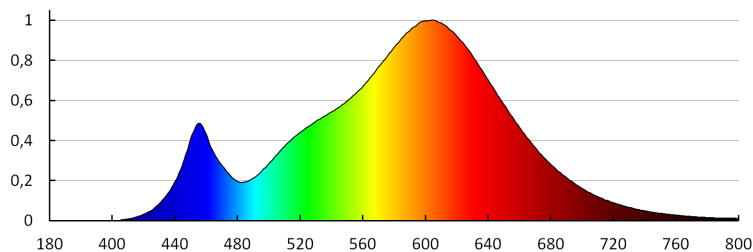

31202 A60 N 8W E27-WW

Svetelný zdroj LED

Šírka svetelného zdroja [mm]: 60
Hĺbka svetelného zdroja [mm]: 60
Index podania farieb: 80
Súradnice chromatickosti (x): 0.44
Súradnice chromatickosti (y): 0.403
Tvrdenie o rovnocennom výkone [W]: 60
Hodnota indexu podania farieb R9: 4
Činiteľ funkčnej spoľahlivosti: ≥ 0.9
Činiteľ starnutia svetelného zdroja: 0.93

LOGISTICKÉ ÚDAJE:

Spôsob balenia: 10
Počet kusov v druhom balení: 10
Počet kusov v hromadnom balení: 100
Čistá kusová hmotnosť [g]: 30
Gramáž [g]: 57.1
Dĺžka kusového balenia [cm]: 6
Šírka kusového balenia [cm]: 6
Výška kusového balenia [cm]: 10.5
Hmotnosť kartónu [kg]: 5.71
Šírka kartónu [cm]: 32.5
Výška kartónu [cm]: 28
Dĺžka kartónu [cm]: 66
Objem kartónu [m³]: 0.06006