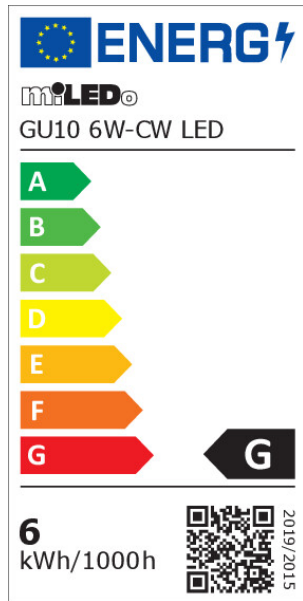

PARAMETRE VÝROBKU:

Farba: biela
Možnosť spolupráce so stmievačom: nie
Výška [mm]: 56
Hĺbka [mm]: 50
Priemer [mm]: 50
Menovité napätie [V]: 220-240 AC
Menovitá frekvencia [Hz]: 50
Menovitý prúd lampy [mA]: 34
Menovitý výkon [W]: 6
Celkový menovitý svetelný tok [lm]: 520
Menovitý uhol žiarenia [°]: 100
Materiál difúzora: plast
Zdroj svetla: PAR16
Typ diódy: LED SMD
Farba svetla: studená biela
Pätica: GU10
Menovitá životnosť lampy [h]: 15000
Počet cyklov zap./vyp.: ≥15000
Tvar svetelného zdroja: bod
Dodatočné informácie: Zdroj svetla (LS)
Obsah ortuti: nie

PARAMETRE SMEROVÝCH SVETELNÝCH ZDROJOV:

Maximálna svietivosť [cd]: 220
Uhol svetelného zväzku [°]: 100

PARAMETRE SVETELNÝCH ZDROJOV LED A OLED:

Spotreba energie v zapnutom stave svetelného zdroja (kWh/1000h): 6
Trieda energetickej účinnosti: G
Užitočný svetelný tok svetelného zdroja svetla Φuse [lm]: 430

31235 GU10 6W-CW LED

Svetelný zdroj LED

Užitočný svetelný tok svetelného zdroja svetla Φ_{use} [lm] : w
szerokim stožku (120°)

Náhradná teplota chromatickosti [K] : 5000

Farebná konzistencia v MacAdamových elipsách : 6

Príkon v zapnutom stave P_{on} svetelného zdroja [W] : 6

Výška svetelného zdroja [mm] : 56

Šírka svetelného zdroja [mm] : 50

Hĺbka svetelného zdroja [mm] : 50

Index podania farieb : 80

Súradnice chromatickosti (x) : 0,345