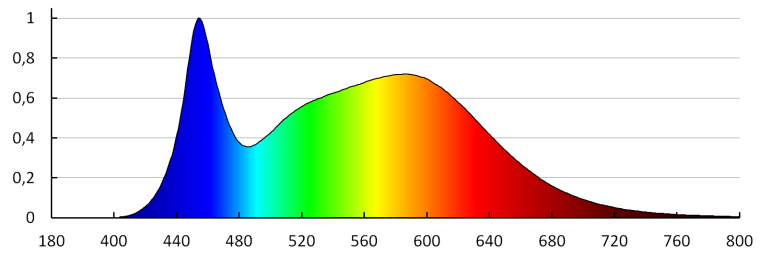

31235 GU10 6W-CW LED

Svetelný zdroj LED