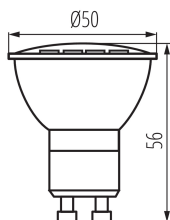

31235 GU10 6W-CW LED

Svetelný zdroj LED

8595665312350

TYP SVETELNÉHO ZDROJA:

Použitá technológia osvetlenia: LED
Nesmerový alebo smerový: DLS
Napájaný zo siete alebo nenapájaný zo siete: MLS
Pripojený zdroj svetla (CLS): nie
Farebne laditeľný svetelný zdroj: nie
Svetelný zdroj s vysokým jasom: nie
Štít proti oslneniu: nie
Stmievateľný: nie

PARAMETRE VÝROBKU:

Farba: biela
Možnosť spolupráce so stmievačom: nie
Výška [mm]: 56
Hĺbka [mm]: 50
Priemer [mm]: 50
Menovité napätie [V]: 220-240 AC
Menovitá frekvencia [Hz]: 50
Menovitý prúd lampy [mA]: 34
Menovitý výkon [W]: 6
Celkový menovitý svetelný tok [lm]: 520
Menovitý uhol žiarenia [°]: 100
Materiál difúzora: plast
Zdroj svetla: PAR16
Typ diódy: LED SMD
Farba svetla: studená biela
Pätica: GU10
Menovitá životnosť lampy [h]: 15000
Počet cyklov zap./vyp.: ≥15000
Tvar svetelného zdroja: bod
Dodatočné informácie: Zdroj svetla (LS)
Obsah ortuti: nie

PARAMETRE SMEROVÝCH SVETELNÝCH ZDROJOV:

Maximálna svietivosť [cd]: 220
Uhol svetelného zväzku [°]: 100

PARAMETRE SVETELNÝCH ZDROJOV LED A OLED:

Spotreba energie v zapnutom stave svetelného zdroja (kWh/1000h): 6
Trieda energetickej účinnosti: G
Užitočný svetelný tok svetelného zdroja svetla Φuse [lm]: 430