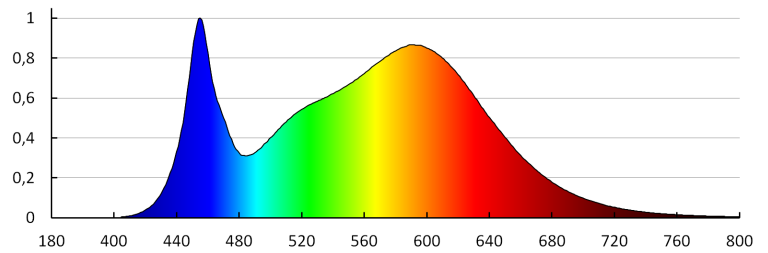

31406 HB UFO LED 150W-NW

Stropné svietidlo LED high bay