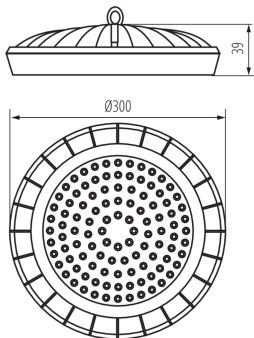

31406 HB UFO LED 150W-NW

Stropné svietidlo LED high bay

PARAMETRE SMEROVÝCH SVETELNÝCH ZDROJOV:

Maximálna svietivosť [cd]: 5438

Uhol svetelného zväzku [°]: 110

PARAMETRE SVETELNÝCH ZDROJOV LED A OLED:

Spotreba energie v zapnutom stave svetelného zdroja (kWh/1000h): 150

Integrovaný výrobok: nie

Trieda energetickej účinnosti: F

Užitočný svetelný tok svetelného zdroja svetla Φ_{use} [lm]: 12600

Užitočný svetelný tok svetelného zdroja svetla Φ_{use} [lm]: w šzerokim stožku (120°)

Náhradná teplota chromatickosti [K]: 4000

Farebná konzistencia v MacAdamových elipsách: ≤ 6

Príkon v zapnutom stave P_{on} svetelného zdroja [W]: 150

Index podania farieb: 80

Súradnice chromatickosti (x): 0.38

Súradnice chromatickosti (y): 0.38

Hodnota indexu podania farieb R9: 3

Činiteľ funkčnej spoľahlivosti: 0,9

Činiteľ starnutia svetelného zdroja: 0,95

PARAMETRE SVETELNÝCH ZDROJOV LED A OLED NAPÁJANÝCH ZO SIETE:

Činiteľ fázového posunu ($\cos \phi$): 0,9

Merná veličina blikania ($P_{st LM}$): $\leq 1,0$

Merná veličina stroboskopického javu (SVM): $\leq 0,4$

LOGISTICKÉ ÚDAJE:

Merná jednotka: kus

Spôsob balenia: 10

Počet kusov v hromadnom balení: 10

Čistá kusová hmotnosť [g]: 1392

Gramáž [g]: 1560

Dĺžka kusového balenia [cm]: 30.5

Šírka kusového balenia [cm]: 4.5

Výška kusového balenia [cm]: 30

Hmotnosť kartónu [kg]: 15.6

Šírka kartónu [cm]: 33

Výška kartónu [cm]: 35.5

Dĺžka kartónu [cm]: 50

Objem kartónu [m³]: 0.058575