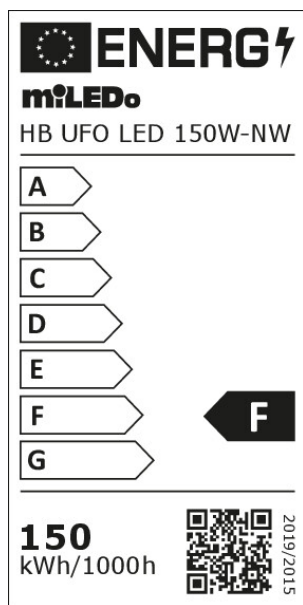

31406 HB UFO LED 150W-NW

Stropné svietidlo LED high bay

8595665314064

**TYP SVETELNÉHO ZDROJA:**

Použitá technológia osvetlenia: LED
Nesmerový alebo smerový: DLS
Napájaný zo siete alebo nenapájaný zo siete : MLS
Pripojený zdroj svetla (CLS): nie
Farebne laditeľný svetelný zdroj: nie
Svetelný zdroj s vysokým jasom : nie
Štít proti oslneniu: nie
Stmievateľný: nie

PARAMETRE VÝROBKU:

Farba: čierna
Miesto montáže: k usadeniu na strop
Miesto používania: pre priemyslové účely
Minimálna vzdialenosť od osvetľovaného objektu : 1m
Možnosť spolupráce so stmievačom: nie
Smer svietenia svietidla: dole
Výška [mm]: 39
Hĺbka [mm]: 300
Priemer [mm]: 300
Integrovaný LED zdroj svetla : áno
Menovité napätie [V]: 220-240 AC
Menovitá frekvencia [Hz]: 50
Maximálny výkon [W]: 150
Trieda ochrany proti zásahu el. prúdom : I
Typ diódy: LED SMD
Svetelný tok [lm]: 15000
Farba svetla: biela
Životnosť [h]: 20000
Počet cyklov zap./vyp.: ≥25000
Uhol svietenia [°]: 110
Rozpätie teploty prostredia, na ktorú môže byť výrobok vystavený [°C]: -20÷40
Materiál korpusu: hliníková zliatina
Materiál ochranného skla: tvrdené sklo
Typ pripojenia: voľné konce káblov
Doba nahrievania lampy [s]: ≤1
Doba zapnutia lampy [s]: ≤0,5
Stupeň IP: 65
Dodatočné informácie: Zdroj svetla (LS)
Obsah ortuti: nie

31406 HB UFO LED 150W-NW

Stropné svietidlo LED high bay

PARAMETRE SMEROVÝCH SVETELNÝCH ZDROJOV:

Maximálna svietivosť [cd]: 5438

Uhol svetelného zväzku [°]: 110

PARAMETRE SVETELNÝCH ZDROJOV LED A OLED:

Spotreba energie v zapnutom stave svetelného zdroja (kWh/1000h): 150