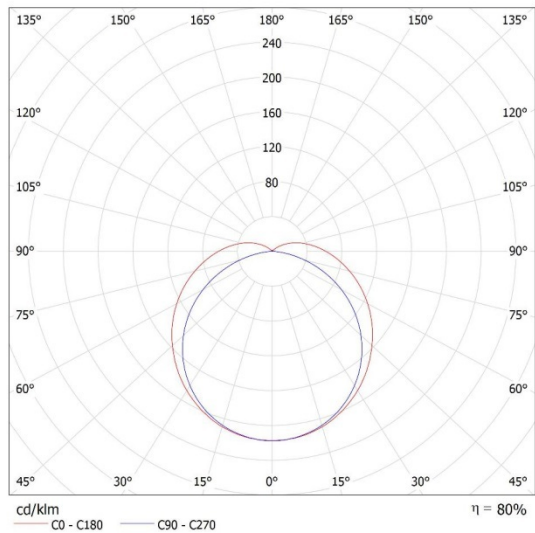

Vytvorený dokument: 15.02.2026, 03:51

Zmena technických parametrov vyhradená. Údaje, ktoré sú uvedené v tomto materiáli, nie sú právne záväzné.

Fotometria: výsledky získané pri testovaní konkrétneho exemplára.

Aprisa s.r.o. Sadová 618, 738 01, Frýdek-Místek, Czech Republic aprisa@aprisa.cz