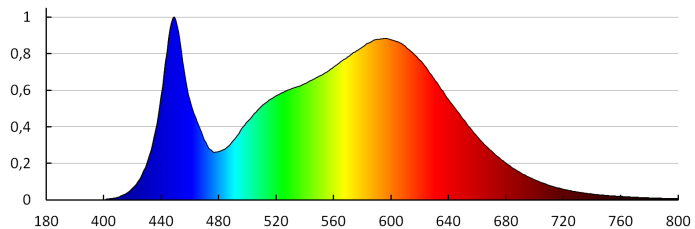

FOTOMETRICKÉ ÚDAJE

MILED0 (kat 31411) DIGHT LED 36W-NW / LDC (Polar)

Luminaire: MILED0 (kat 31411) DIGHT LED 36W-NW
Lamps: 1 x DIGHT LED 36W-NW