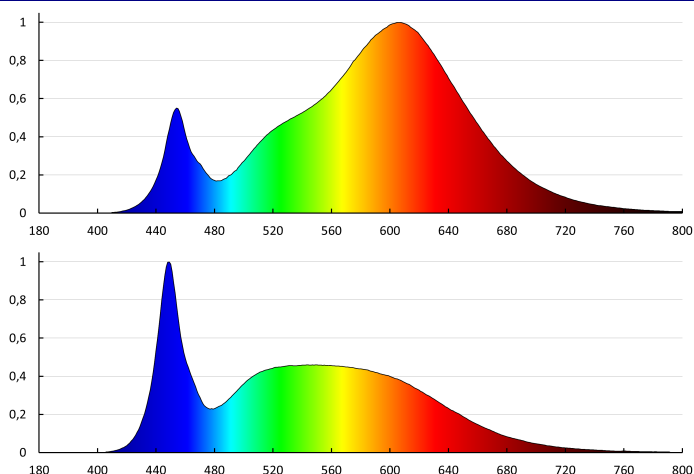

PARAMETRE VÝROBKU

Možnosť výmeny LED svetelného zdroja	Výmenu svetelného zdroja LED môže vykonať iba kvalifikovaná osoba (iba v servise výrobcu)
Možnosť výmeny riadiaceho zariadenia	Výmenu riadiaceho zariadenia môže vykonať iba kvalifikovaná osoba (iba v servise výrobcu)
Kategória produktu podľa nariadenia 2019/2020/EÚ	Integrovaný výrobok (CP)
Obsah ortuti	nie

ROZMERY A MONTÁŽ

Výška [mm]	28
Priemer [mm]	225
Miesto montáže	k usadeniu na strop
Typ pripojenia	samosvorná svorkovnica
Rozpätie priemerov používaných vodičov [mm²]	0,5-1,5

MATERIÁL A KONŠTRUKCIA

Farba	biela
Materiál korpusu	plast
Materiál difúzora	plast
Trieda ochrany proti zásahu el. prúdom	II
Kształt	okrúhly
Minimálna vzdialenosť od osvetľovaného objektu	0,5m
Rozpätie teploty prostredia, na ktorú môže byť výrobok vystavený [°C]	-20÷40

PARAMETRE SVETELNÉHO ZDROJA

Energy efficiency class of the light source in the contains product (CP)	E

FOTOMETRICKÉ ÚDAJE

LOGISTIKA

Merná jednotka	kus
Spôsob balenia	20
Počet kusov v druhom balení	1
Počet kusov v hromadnom balení	20
Čistá kusová hmotnosť [g]	404
Gramáž [g]	530
Hmotnosť kusa brutto [g]	498
Dĺžka kusového balenia [cm]	23.5
Šírka kusového balenia [cm]	3.5
Výška kusového balenia [cm]	23.5
Hmotnosť kartónu [kg]	10.6
Šírka kartónu [cm]	37
Výška kartónu [cm]	26
Dĺžka kartónu [cm]	49
Objem kartónu [m³]	0.047138