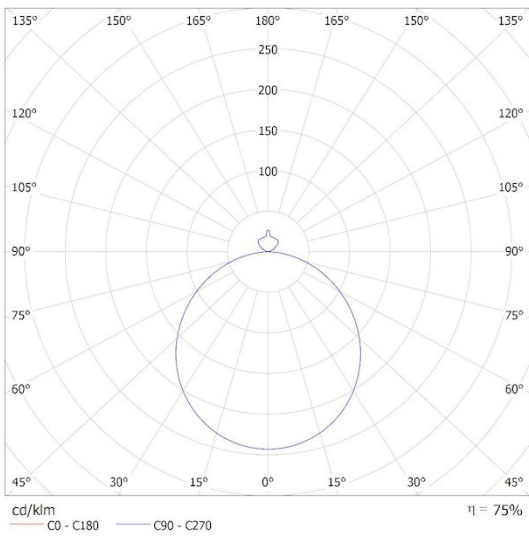

FOTOMETRICKÉ ÚDAJE

MILEDO (kat 31512) AZPO LED 11,8WCCT-O-W / Krzywa rozsyłu światła
(biegunowo)

Oprawa: MILEDO (kat 31512) AZPO LED 11,8WCCT-O-W
Lampy: 1 x AZPO 11,8WCCT-O 3000K

Vytvorený dokument: 14.02.2026, 04:56

Zmena technických parametrov vyhradená. Údaje, ktoré sú uvedené v tomto materiáli, nie sú právne záväzné.

Fotometria: výsledky získané pri testovaní konkrétneho exemplára.

Aprisa s.r.o. Sadová 618, 738 01, Frýdek-Místek, Czech Republic aprisa@aprisa.cz

SK