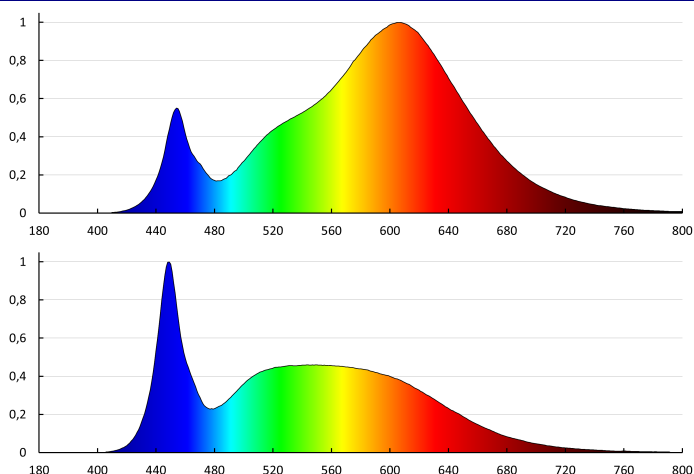

PARAMETRE VÝROBKU

Možnosť výmeny LED svetelného zdroja	Výmenu svetelného zdroja LED môže vykonať iba kvalifikovaná osoba (iba v servise výrobcu)
Možnosť výmeny riadiaceho zariadenia	Výmenu riadiaceho zariadenia môže vykonať iba kvalifikovaná osoba (iba v servise výrobcu)
Kategória produktu podľa nariadenia 2019/2020/EÚ	Integrovaný výrobok (CP)
Obsah ortuti	nie

ROZMERY A MONTÁŽ

Výška [mm]	28
Priemer [mm]	225
Miesto montáže	k usadeniu na strop
Typ pripojenia	samosvorná svorkovnica
Rozpätie priemerov používaných vodičov [mm²]	0,5-1,5

MATERIÁL A KONŠTRUKCIA

Farba	čierna
Materiál korpusu	plast
Materiál difúzora	plast
Trieda ochrany proti zásahu el. prúdom	II
Kształt	okrúhly
Minimálna vzdialenosť od osvetľovaného objektu	0,5m
Rozpätie teploty prostredia, na ktorú môže byť výrobok vystavený [°C]	-20÷40

PARAMETRE SVETELNÉHO ZDROJA

Energy efficiency class of the light source in the contains product (CP)	E

FOTOMETRICKÉ ÚDAJE

LOGISTIKA

Merná jednotka	kus
Spôsob balenia	20
Počet kusov v druhom balení	1
Počet kusov v hromadnom balení	20
Čistá kusová hmotnosť [g]	404
Gramáž [g]	530
Hmotnosť kusa brutto [g]	498
Dĺžka kusového balenia [cm]	23.5
Šírka kusového balenia [cm]	3.5
Výška kusového balenia [cm]	23.5
Hmotnosť kartónu [kg]	10.6
Šírka kartónu [cm]	37
Výška kartónu [cm]	26
Dĺžka kartónu [cm]	49
Objem kartónu [m³]	0.047138