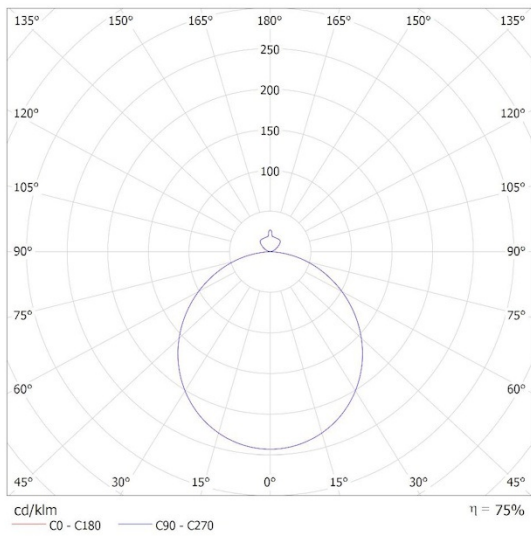

FOTOMETRICKÉ ÚDAJE

MILEDO (kat 31513) AZPO LED 11,8WCCT-O-B / Krzywa rozsyłu światła
(biegunowo)

Oprawa: MILEDO (kat 31513) AZPO LED 11,8WCCT-O-B
Lampy: 1 x AZPO 11,8WCCT-O 3000K

Vytvorený dokument: 14.02.2026, 04:56

Zmena technických parametrov vyhradená. Údaje, ktoré sú uvedené v tomto materiáli, nie sú právne záväzné.

Fotometria: výsledky získané pri testovaní konkrétneho exemplára.

Aprisa s.r.o. Sadová 618, 738 01, Frýdek-Místek, Czech Republic aprisa@aprisa.cz