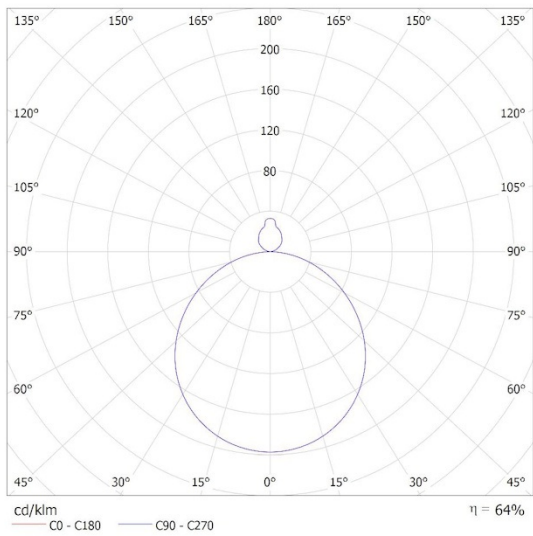

31514 AZPO LED 18,5WCCT-O-W

Stropné LED svietidlo

PARAMETRE VÝROBKU

Menovité napätie [V]	220-240 AC
Menovitá frekvencia [Hz]	50
Maximálny výkon [W]	18,5
Svetelný tok [lm]	1800
Svetelná účinnosť lampy [lm/W]	97
Uhol svietenia [°]	120
Zdroj svetla	LED
Typ diódy	LED SMD
Integrovaný LED zdroj svetla	áno
Náhradná teplota chromatickosti [K]	3000/4000/6000
Farebná konzistencia v MacAdamových elipsách	6
Farba svetla	biela, teplá biela, studená biela
Index podania farieb	80
Životnosť [h]	20000
Počet cyklov zap./vyp.	≥15000
Miesto používania	vo vnútri a vonku
Stupeň IP	54
Možnosť spolupráce so stmievačom	nie

ROZMERY A MONTÁŽ

Výška [mm]	29
Priemer [mm]	290
Miesto montáže	k usadeniu na strop
Typ pripojenia	samosvorná svorkovnica
Rozpätie priemerov používaných vodičov [mm ²]	0,5-1,5

MATERIÁL A KONŠTRUKCIA

Farba	biela
Materiál korpusu	plast
Materiál difúzora	plast
Trieda ochrany proti zásahu el. prúdom	II
Kzštaľ	okrúhly
Minimálna vzdialenosť od osvetľovaného objektu	0,5m
Rozpätie teploty prostredia, na ktorú môže byť výrobok vystavený [°C]	-20÷40

PARAMETRE SVETELNÉHO ZDROJA

Energy efficiency class of the light source in the contains product (CP)	E
Užitočný svetelný tok svetelného zdroja svetla Φ_{use} [lm]	2700

LOGISTIKA

Merná jednotka	kus
Spôsob balenia	20
Počet kusov v druhom balení	1
Počet kusov v hromadnom balení	20
Čistá kusová hmotnosť [g]	650
Gramáž [g]	825
Hmotnosť kusa brutto [g]	730
Dĺžka kusového balenia [cm]	31
Šírka kusového balenia [cm]	3.5
Výška kusového balenia [cm]	31
Hmotnosť kartónu [kg]	16.5
Šírka kartónu [cm]	37
Výška kartónu [cm]	33.5
Dĺžka kartónu [cm]	64
Objem kartónu [m ³]	0.079328

FOTOMETRICKÉ ÚDAJE

FOTOMETRICKÉ ÚDAJE

MILEDO (kat 31514) AZPO LED 18,5WCCT-O-W / Krzywa rozsyłu światła (biegunowo)

Oprawa: MILEDO (kat 31514) AZPO LED 18,5WCCT-O-W
Lampy: 1 x AZPO 18,5WCCT-O 3000K

Vytvorený dokument: 14.02.2026, 05:00