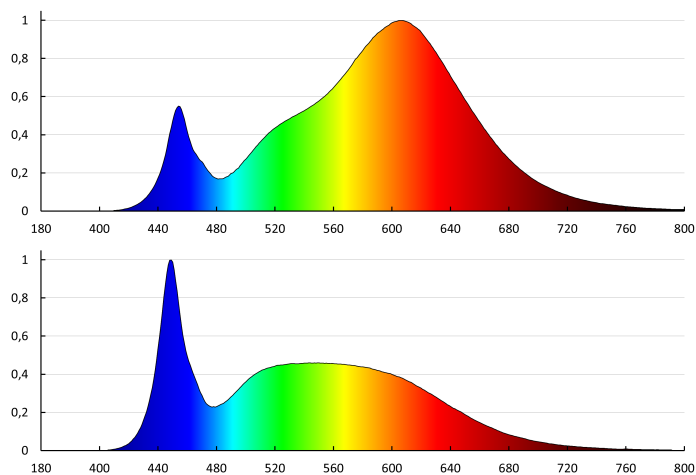

PARAMETRE VÝROBKU

Možnosť výmeny LED svetelného zdroja	Výmenu svetelného zdroja LED môže vykonať iba kvalifikovaná osoba (iba v servise výrobcu)
Možnosť výmeny riadiaceho zariadenia	Výmenu riadiaceho zariadenia môže vykonať iba kvalifikovaná osoba (iba v servise výrobcu)
Kategória produktu podľa nariadenia 2019/2020/EÚ	Integrovaný výrobok (CP)
Obsah ortuti	nie

ROZMERY A MONTÁŽ

Výška [mm]	29
Priemer [mm]	290
Miesto montáže	k usadeniu na strop
Typ pripojenia	samosvorná svorkovnica
Rozpätie priemerov používaných vodičov [mm²]	0,5-1,5

MATERIÁL A KONŠTRUKCIA

Farba	biela
Materiál korpusu	plast
Materiál difúzora	plast
Trieda ochrany proti zásahu el. prúdom	II
Kzštaľ	okrúhly
Minimálna vzdialenosť od osvetľovaného objektu	0,5m
Rozpätie teploty prostredia, na ktorú môže byť výrobok vystavený [°C]	-20÷40

PARAMETRE SVETELNÉHO ZDROJA

Energy efficiency class of the light source in the contains product (CP)	E
Užitočný svetelný tok svetelného zdroja svetla Φ_{use} [lm]	2700

LOGISTIKA

Merná jednotka	kus
Spôsob balenia	20
Počet kusov v druhom balení	1
Počet kusov v hromadnom balení	20
Čistá kusová hmotnosť [g]	650
Gramáž [g]	825
Hmotnosť kusa brutto [g]	730
Dĺžka kusového balenia [cm]	31
Šírka kusového balenia [cm]	3.5
Výška kusového balenia [cm]	31
Hmotnosť kartónu [kg]	16.5
Šírka kartónu [cm]	37
Výška kartónu [cm]	33.5
Dĺžka kartónu [cm]	64
Objem kartónu [m³]	0.079328

FOTOMETRICKÉ ÚDAJE