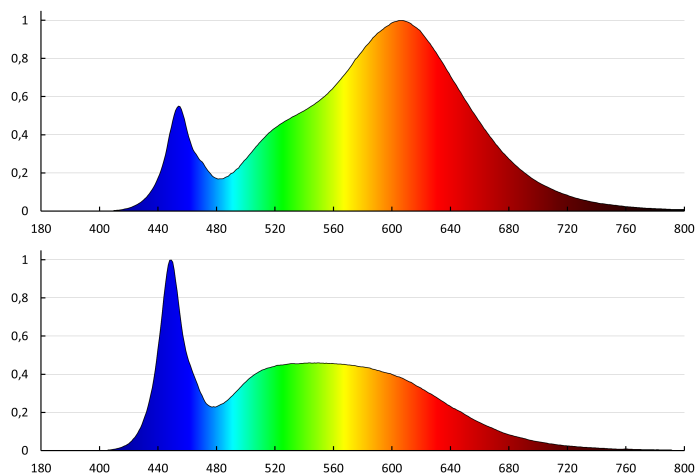

PARAMETRE VÝROBKU

Možnosť výmeny LED svetelného zdroja	Výmenu svetelného zdroja LED môže vykonať iba kvalifikovaná osoba (iba v servise výrobcu)
Možnosť výmeny riadiaceho zariadenia	Výmenu riadiaceho zariadenia môže vykonať iba kvalifikovaná osoba (iba v servise výrobcu)
Kategória produktu podľa nariadenia 2019/2020/EÚ	Integrovaný výrobok (CP)
Obsah ortuti	nie

ROZMERY A MONTÁŽ

Výška [mm]	29
Priemer [mm]	420
Miesto montáže	k usadeniu na strop
Typ pripojenia	samosvorná svorkovnica
Rozpätie priemerov používaných vodičov [mm²]	0,5-1,5

MATERIÁL A KONŠTRUKCIA

Farba	biela
Materiál korpusu	plast
Materiál difúzora	plast
Trieda ochrany proti zásahu el. prúdom	II
Kzstať	okrúhly
Minimálna vzdialenosť od osvetľovaného objektu	0,5m
Rozpätie teploty prostredia, na ktorú môže byť výrobok vystavený [°C]	-20÷40

PARAMETRE SVETELNÉHO ZDROJA

Energy efficiency class of the light source in the contains product (CP)	E
Užitočný svetelný tok svetelného zdroja svetla Φ_{use} [lm]	3190

LOGISTIKA

Merná jednotka	kus
Spôsob balenia	10
Počet kusov v druhom balení	1
Počet kusov v hromadnom balení	10
Čistá kusová hmotnosť [g]	1086
Gramáž [g]	1408
Hmotnosť kusa brutto [g]	1332
Dĺžka kusového balenia [cm]	43
Šírka kusového balenia [cm]	3.5
Výška kusového balenia [cm]	43
Hmotnosť kartónu [kg]	14.08
Šírka kartónu [cm]	37
Výška kartónu [cm]	45
Dĺžka kartónu [cm]	44.5
Objem kartónu [m³]	0.074093

FOTOMETRICKÉ ÚDAJE