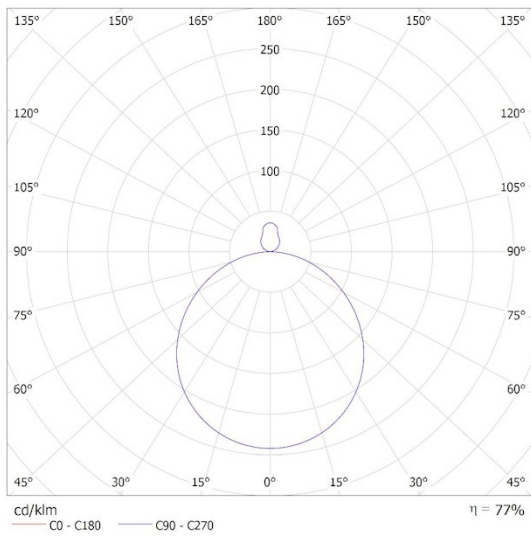

ROZMERY A MONTÁŽ

Výška [mm]	29
Priemer [mm]	420
Miesto montáže	k usadeniu na strop
Typ pripojenia	samosvorná svorkovnica
Rozpätie priemerov používaných vodičov [mm ²]	0,5-1,5

MATERIÁL A KONŠTRUKCIA

Farba	biela
Materiál korpusu	plast
Materiál difúzora	plast
Trieda ochrany proti zásahu el. prúdom	II
Kzstať	okrúhly
Minimálna vzdialenosť od osvetľovaného objektu	0,5m
Rozpätie teploty prostredia, na ktorú môže byť výrobok vystavený [°C]	-20÷40

PARAMETRE SVETELNÉHO ZDROJA

Energy efficiency class of the light source in the contains product (CP)	E
Užitočný svetelný tok svetelného zdroja svetla Φ_{use} [lm]	3190

LOGISTIKA

Merná jednotka	kus
Spôsob balenia	10
Počet kusov v druhom balení	1
Počet kusov v hromadnom balení	10
Čistá kusová hmotnosť [g]	1086
Gramáž [g]	1408
Hmotnosť kusa brutto [g]	1332
Dĺžka kusového balenia [cm]	43
Šírka kusového balenia [cm]	3.5
Výška kusového balenia [cm]	43
Hmotnosť kartónu [kg]	14.08
Šírka kartónu [cm]	37
Výška kartónu [cm]	45
Dĺžka kartónu [cm]	44.5
Objem kartónu [m ³]	0.074093

FOTOMETRICKÉ ÚDAJE

FOTOMETRICKÉ ÚDAJE

MILED0 (kat 31516) AZPO LED 22WCCT-O-W / Krzywa rozsyłu światła (biegunowo)

Oprawa: MILED0 (kat 31516) AZPO LED 22WCCT-O-W
Lampy: 1 x AZPO 22WCCT-O 3000K

Vytvorený dokument: 14.02.2026, 05:00