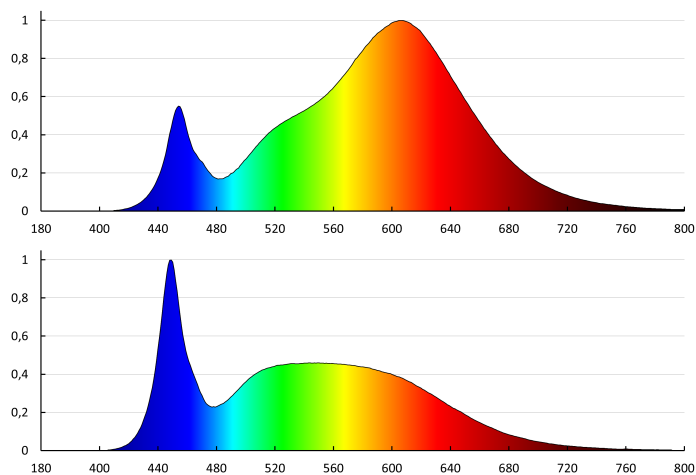

PARAMETRE VÝROBKU

Možnosť výmeny LED svetelného zdroja	Výmenu svetelného zdroja LED môže vykonať iba kvalifikovaná osoba (iba v servise výrobcu)
Možnosť výmeny riadiaceho zariadenia	Výmenu riadiaceho zariadenia môže vykonať iba kvalifikovaná osoba (iba v servise výrobcu)
Kategória produktu podľa nariadenia 2019/2020/EÚ	Integrovaný výrobok (CP)
Obsah ortuti	nie

ROZMERY A MONTÁŽ

Výška [mm]	29
Priemer [mm]	420
Miesto montáže	k usadeniu na strop
Typ pripojenia	samosvorná svorkovnica
Rozpätie priemerov používaných vodičov [mm²]	0,5-1,5

MATERIÁL A KONŠTRUKCIA

Farba	čierna
Materiál korpusu	plast
Materiál difúzora	plast
Trieda ochrany proti zásahu el. prúdom	II
Kzstať	okrúhly
Minimálna vzdialenosť od osvetľovaného objektu	0,5m
Rozpätie teploty prostredia, na ktorú môže byť výrobok vystavený [°C]	-20÷40

PARAMETRE SVETELNÉHO ZDROJA

Energy efficiency class of the light source in the contains product (CP)	E
Užitočný svetelný tok svetelného zdroja svetla Φ_{use} [lm]	3190

LOGISTIKA

Merná jednotka	kus
Spôsob balenia	10
Počet kusov v druhom balení	1
Počet kusov v hromadnom balení	10
Čistá kusová hmotnosť [g]	1086
Gramáž [g]	1408
Hmotnosť kusa brutto [g]	1332
Dĺžka kusového balenia [cm]	43
Šírka kusového balenia [cm]	3.5
Výška kusového balenia [cm]	43
Hmotnosť kartónu [kg]	14.08
Šírka kartónu [cm]	37
Výška kartónu [cm]	45
Dĺžka kartónu [cm]	44.5
Objem kartónu [m³]	0.074093

FOTOMETRICKÉ ÚDAJE