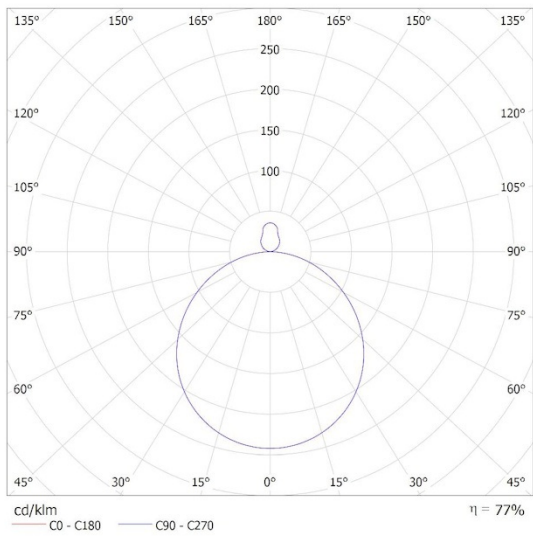

FOTOMETRICKÉ ÚDAJE

MILEDO (kat 31517) AZPO LED 22WCCT-O-B / Krzywa rozsyłu światła (biegunowo)

Oprawa: MILEDO (kat 31517) AZPO LED 22WCCT-O-B
Lampy: 1 x AZPO 22WCCT-O 3000K

Vytvorený dokument: 14.02.2026, 05:01

Zmena technických parametrov vyhradená. Údaje, ktoré sú uvedené v tomto materiáli, nie sú právne záväzné.

Fotometria: výsledky získané pri testovaní konkrétneho exemplára.

Aprisa s.r.o. Sadová 618, 738 01, Frýdek-Místek, Czech Republic aprisa@aprisa.cz

SK