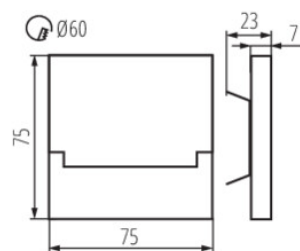

Fotometria: výsledky získané pri testovaní konkrétneho exemplára.

Kanlux S.A. ul. Objazdowa 1-3, 41-922 Radzionków, Poland kanlux@kanlux.com

SK

PARAMETRE VÝROBKU

Menovité napätie [V]	12 DC
Maximálny výkon [W]	0.8
Svetelný tok [lm]	14
Náhradná teplota chromatickosti [K]	4000
Farebná konzistencia v MacAdamových elipsách	≤6
Farba svetla	biela
Svetelná účinnosť lampy [lm/W]	18
Typ diódy	LED SMD
Integrovaný LED zdroj svetla	áno
Index podania farieb	80
Životnosť [h]	50000
Počet cyklov zap./vyp. na zabudovanie do steny	≥20000
Miesto používania	vo vnútri
Stupeň IP	20
Možnosť spolupráce so stmievačom	nie
Kategória produktu podľa nariadenia 2019/2020/EÚ	nie podlega pod rozporządzenie 2019/2020

ROZMERY A MONTÁŽ

Výška [mm]	75
Šírka [mm]	23
Dĺžka [mm]	75
Dĺžka vodiča [m]	0.18
Požadovaný priemer montážnej krabice [Ømm]	60
Miesto montáže	na zabudovanie do steny
Rozmery montážneho otvoru [mm]	60
Typ pripojenia	voľné konce káblov

DODATOČNÉ INFORMÁCIE

prispôsobené pre montáž do inštaláčnej krabičky Ø63