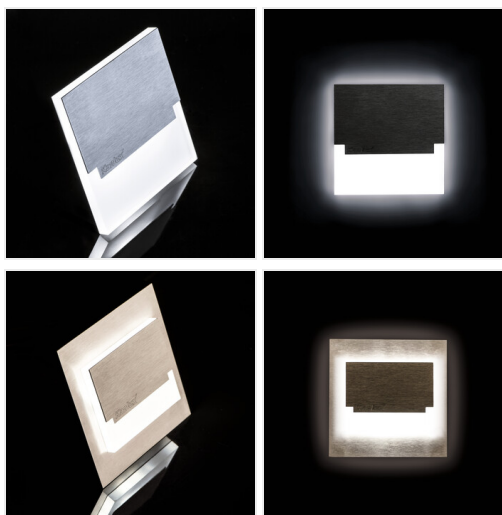

Kanlux

EAN: 5905339324894

Schodiskové LED svietidlo
Kanlux 32489 SABIK LED NW

Vytvorený dokument: 25.06.2026, 16:04

Zmena technických parametrov vyhradená. Údaje, ktoré sú uvedené v tomto materiáli, nie sú právne záväzné.

Fotometria: výsledky získané pri testovaní konkrétneho exemplára.

Kanlux S.A. ul. Objazdowa 1-3, 41-922 Radzionków, Poland kanlux@kanlux.com

SK

PARAMETRE VÝROBKU

Menovité napätie [V]	12 DC
Maximálny výkon [W]	0.8
Svetelný tok [lm]	14
Náhradná teplota chromatickosti [K]	4000
Farebná konzistencia v MacAdamových elipsách	≤6
Farba svetla	biela
Svetelná účinnosť lampy [lm/W]	18
Typ diódy	LED SMD
Integrovaný LED zdroj svetla	áno
Index podania farieb	80
Životnosť [h]	50000
Počet cyklov zap./vyp. na zabudovanie do steny	≥20000
Miesto používania	vo vnútri
Stupeň IP	20
Možnosť spolupráce so stmievačom	nie
Kategória produktu podľa nariadenia 2019/2020/EÚ	nie podlega pod rozporządzenie 2019/2020

MATERIÁL A KONŠTRUKCIA

Farba	nehodzavejúca ocel'
Materiál korpusu	brúsená nehodzavejúca ocel', plast
Trieda ochrany proti zásahu el. prúdom	III
Kształt	štvorcový
Minimálna vzdialenosť od osvetľovaného objektu	0,1m
Rozpätie teploty prostredia, na ktorú môže byť výrobok vystavený [°C]	5÷25