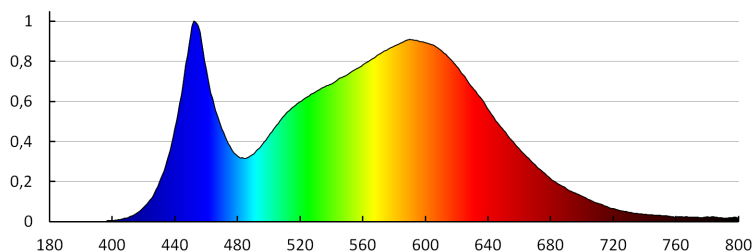

LOGISTICKÉ ÚDAJE:

Spôsob balenia: 100

Počet kusov v druhom balení: 1

Počet kusov v hromadnom balení: 100

Čistá kusová hmotnosť [g]: 34

Gramáž [g]: 54.9

Dĺžka kusového balenia [cm]: 11

Šírka kusového balenia [cm]: 4

Výška kusového balenia [cm]: 16.5

Hmotnosť kartónu [kg]: 5.49

Šírka kartónu [cm]: 23.5

Výška kartónu [cm]: 34.5

Dĺžka kartónu [cm]: 63

Objem kartónu [m³]: 0.051077

KANLUX S.A. (kat 32495) MEFIS LED W-NW / LDC (Polar)