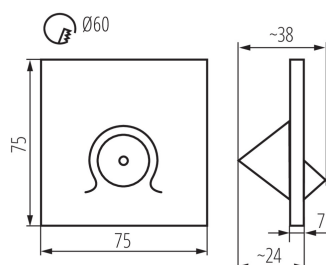

32495 MEFIS LED W-NW

Schodiskové LED svietidlo

5905339324955

Kanlux MEFIS LED je neobyčajná rada schodiskových svietidiel. Toto svietidlo je dostupné vo farbe bielej, čiernej a šedej. Takže si môžete vybrať farbu vhodnú pre interiér. Svietidlo Kanlux MEFIS LED má neobvyklý tvar a sústredený svetelný lúč, takže ho môžeme nasmerovať tak, aby osvetľoval body, na ktorých nám záleží.

PARAMETRE VÝROBKU:

na zabudovanie do steny: áno

Farba: biela

Miesto montáže: na zabudovanie do steny

Miesto používania: vo vnútri

Minimálna vzdialenosť od osvetľovaného objektu: 0,1m

Dĺžka [mm]: 75

Šírka [mm]: 38

Výška [mm]: 75

Požadovaný priemer montážnej krabice [Ømm]: 60

Rozmery montážneho otvoru [mm]: 60

Integrovaný LED zdroj svetla: áno

Menovité napätie [V]: 12 DC

Maximálny výkon [W]: 0,7

Trieda ochrany proti zásahu el. prúdom: III

Typ diódy: LED SMD

Svetelný tok [lm]: 35

Farba svetla: biela

Životnosť [h]: 50000

Počet cyklov zap./vyp.: ≥ 20000

Rozpätie teploty prostredia, na ktorú môže byť výrobok vystavený [°C]: 5÷25

Materiál korpusu: plast

Typ pripojenia: voľné konce káblov

Dĺžka vodiča [m]: 0.18

Doba nahrievania lampy [s]: ≤ 1

Doba zapnutia lampy [s]: $\leq 0,5$

Stupeň IP: 20

PARAMETRE SVETELNÝCH ZDROJOV LED A OLED:

Náhradná teplota chromatickosti [K]: 4000

Farebná konzistencia v MacAdamových elipsách: ≤ 6

Index podania farieb: 80