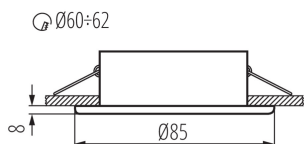

32500 MARIN CT-S80-W

Stropné bodové svetidlo

5905339325006

IP
44/20

Kanlux MARIN je malé tesné stropné svetidlo, ktoré môžeme použiť v miestach s vysokou vlhkosťou. Môžeme ich ľahko umiestniť do kúpeľne nad zrkadlom, do kuchyne alebo do práčovne.

PARAMETRE VÝROBKU:

Farba: biela

Povinnosť používania samotienených lúčov: áno

Miesto montáže: na zabudovanie do stropu

Miesto používania: vo vnútri a vonku

Minimálna vzdialenosť od osvetľovaného objektu: 0,5m

Výrobok nie je vhodný na zakrytie termoizolačným materiálom: áno

Svetelný zdroj v súprave: ne

Výška [mm]: 37

Priemer [mm]: 85

Montážny otvor [mm]: Ø60-62

Menovité napätie [V]: 12 AC; 12 DC

Maximálny výkon [W]: max 10

Stupeň IP: 44/20

LOGISTICKÉ ÚDAJE:

Spôsob balenia: 50

Počet kusov v druhom balení: 1

Počet kusov v hromadnom balení: 50

Čistá kusová hmotnosť [g]: 100

Gramáž [g]: 128

Dĺžka kusového balenia [cm]: 8.5